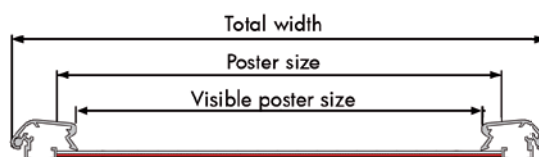

Anodized poster frame - corners cut in mitred. Secured with an allen key screw lock. With white PS backing and anti-reflex APET front panel. Includes allen key, screws and plugs. Packed with 5 pcs.

Silbereloxierte Klapp-Rahmen mit Verschluss für einen Inbuss-Schlüssel gesichert. Ecken auf Gehrung. Mit PS Rückwand in weiss und entspiegelter APET Frontscheibe. Komplett mit Inbuss-Schlüssel, Schrauben und Dübeln geliefert. 5 Stück pro Karton.

Søveloxeret klappramme sikret med unbraco-lås. Hjørner i gering. Leveres komplet med hvid 1,5 mm PS bagplade samt APET antirefleks frontplade. Inkludativ unbracønøgle, skruer og plugs. Pakket med 5 stk. pr. karton.

GB Unlock the profiles by allen key.
DE Schliessen Sie mit Inbusschlüssel den Klapprahmen auf.
DK Lås profilerne op med umbracønøglen.

GB After opening the long side profiles, open the short profiles.
DE Öffnen Sie erst die Seitenklapprahmen und dann oben und unten.
DK Åben først de lodrette profiler og derefter de vandrette.