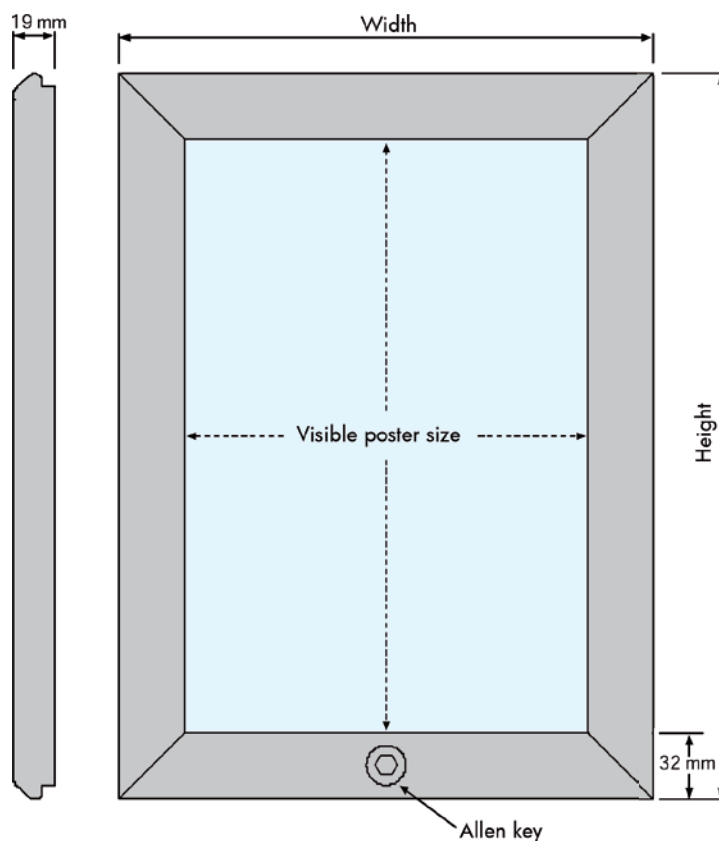

Anodized poster frame - corners cut in mitred. Secured with an allen key screw lock. With white PS backing and anti-reflex APET front panel. Includes allen key, screws and plugs. Packed with 5 pcs.

Silbereloxierte Klapp-Rahmen mit Verschluss für einen Inbuss-Schlüssel gesichert. Ecken auf Gehrung. Mit PS Rückwand in weiss und entspiegelter APET Frontscheibe. Komplett mit Inbuss-Schlüssel, Schrauben und Dübeln geliefert. 5 Stück pro Karton.

Søveloxeret klappramme sikret med unbraco-lås. Hjørner i gering. Leveres komplet med hvid 1,5 mm PS bagplade samt APET antirefleks frontplade. Inkludativ unbracønøgle, skruer og plugs. Pakket med 5 stk. pr. karton.

Model	Art.no.	Poster size	Visible size	Colour	Total W x H x D	Package size and weight	Pallet size and quantity
210	6030	21 x 29,7 cm A4	19 x 27,7 cm	Alu/silver	25,2 x 33,9 cm	26 x 36 x 3,1 cm 0,9 kg	80 x 120 x 220 cm 750 pcs.
-	6031	29,7 x 42 cm A3	27,7 x 40 cm	-	33,9 x 46,2 cm	36 x 48 x 3,1 cm 1,5 kg	80 x 120 x 220 cm 350 pcs.
-	6032	42 x 59,4 cm A2	40 x 57,4 cm	-	46,2 x 63,6 cm	46 x 67 x 3,1 cm 2,0 kg	80 x 120 x 220 cm 250 pcs.
-	6033	50 x 70 cm	48 x 68 cm	-	54,2 x 74,2 cm	56 x 76 x 3,1 cm 2,2 kg	80 x 120 x 220 cm 200 pcs.
-	6034	59,4 x 84,1 cm A1	57,4 x 82,1 cm	-	63,6 x 88,3 cm	66 x 91 x 3,1 cm 2,5 kg	80 x 120 x 220 cm 120 pcs.
-	6035	70 x 100 cm	68 x 98 cm	-	74,2 x 104,2 cm	76 x 106 x 3,1 cm 4,0 kg	80 x 120 x 220 cm 100 pcs.