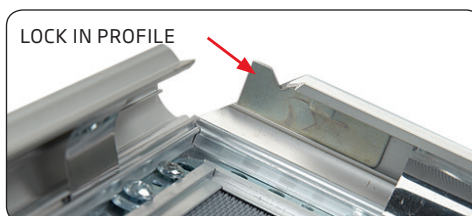

Anodized poster frame - corners cut in mitred. Secured with an allen key screw lock. With white PS backing and anti-reflex APET front panel. Includes allen key, screws and plugs. Packed with 5 pcs.

Silbereloxierte Klapp-Rahmen mit Verschluss für einen Inbuss-Schlüssel gesichert. Ecken auf Gehrung. Mit PS Rückwand in weiss und entspiegelter APET Frontscheibe. Komplett mit Inbuss-Schlüssel, Schrauben und Dübeln geliefert. 5 Stück pro Karton.

Søveloxeret klappramme sikret med unbraco-lås. Hjørner i gering. Leveres komplet med hvid 1,5 mm PS bagplade samt APET antirefleks frontplade. Inkludativ unbracønøgle, skruer og plugs. Pakket med 5 stk. pr. karton.

GB Unlock the profiles by allen key.
DE Schliessen Sie mit Inbusschlüssel den Klapprahmen auf.
DK Lås profilerne op med umbracønøglen.

GB After opening the long side profiles, open the short profiles.
DE Öffnen Sie erst die Seitenklapprahmen und dann oben und unten.
DK Åben først de lodrette profiler og derefter de vandrette.