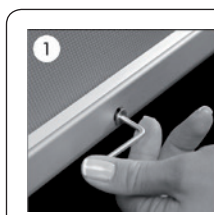

Anodized poster frame - corners cut in mitred. Secured with an allen key screw lock. With white PS backing and anti-reflex APET front panel. Includes allen key, screws and plugs. Packed with 5 pcs.

Silbereloxierte Klapp-Rahmen mit Verschluss für einen Inbuss-Schlüssel gesichert. Ecken auf Gehrung. Mit PS Rückwand in weiss und entspiegelter APET Frontscheibe. Komplett mit Inbuss-Schlüssel, Schrauben und Dübeln geliefert. 5 Stück pro Karton.

Søveloxeret klappramme sikret med unbraco-lås. Hjørner i gering. Leveres komplet med hvid 1,5 mm PS bagplade samt APET antirefleks frontplade. Inkludativ unbracønøgle, skruer og plugs. Pakket med 5 stk. pr. karton.