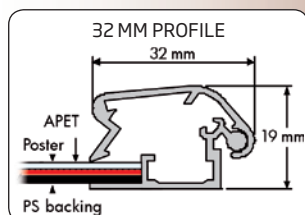

Anodized poster frame - corners cut in mitred. Secured with an allen key screw lock. With white PS backing and anti-reflex APET front panel. Includes allen key, screws and plugs. Packed with 5 pcs.

Silbereloxierte Klapp-Rahmen mit Verschluss für einen Inbuss-Schlüssel gesichert. Ecken auf Gehrung. Mit PS Rückwand in weiss und entspiegelter APET Frontscheibe. Komplett mit Inbuss-Schlüssel, Schrauben und Dübeln geliefert. 5 Stück pro Karton.

Søveloxeret klappramme sikret med unbraco-lås. Hjørner i gering. Leveres komplet med hvid 1,5 mm PS bagplade samt APET antirefleks frontplade. Inkludativ unbracønøgle, skruer og plugs. Pakket med 5 stk. pr. karton.

GB Unlock the profiles by allen key.
DE Schliessen Sie mit Inbusschlüssel den Klapprahmen auf.
DK Lås profilerne op med umbracønøglen.

GB After opening the long side profiles, open the short profiles.
DE Öffnen Sie erst die Seitenklapprahmen und dann oben und unten.
DK Åben først de lodrette profiler og derefter de vandrette.

Model	Art.no.	Poster size	Visible size	Colour	Total W x H x D	Package size and weight	Pallet size and quantity
210	6030	21 x 29,7 cm A4	19 x 27,7 cm	Alu/silver	25,2 x 33,9 cm	26 x 36 x 3,1 cm 0,9 kg	80 x 120 x 220 cm 750 pcs.
-	6031	29,7 x 42 cm A3	27,7 x 40 cm	-	33,9 x 46,2 cm	36 x 48 x 3,1 cm 1,5 kg	80 x 120 x 220 cm 350 pcs.
-	6032	42 x 59,4 cm A2	40 x 57,4 cm	-	46,2 x 63,6 cm	46 x 67 x 3,1 cm 2,0 kg	80 x 120 x 220 cm 250 pcs.
-	6033	50 x 70 cm	48 x 68 cm	-	54,2 x 74,2 cm	56 x 76 x 3,1 cm 2,2 kg	80 x 120 x 220 cm 200 pcs.
-	6034	59,4 x 84,1 cm A1	57,4 x 82,1 cm	-	63,6 x 88,3 cm	66 x 91 x 3,1 cm 2,5 kg	80 x 120 x 220 cm 120 pcs.
-	6035	70 x 100 cm	68 x 98 cm	-	74,2 x 104,2 cm	76 x 106 x 3,1 cm 4,0 kg	80 x 120 x 220 cm 100 pcs.