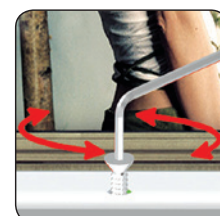

Anodized poster frame - corners cut in mitred. Secured with an allen key screw lock. With white PS backing and anti-reflex APET front panel. Includes allen key, screws and plugs. Packed with 5 pcs.

Silbereloxierte Klapp-Rahmen mit Verschluss für einen Inbuss-Schlüssel gesichert. Ecken auf Gehrung. Mit PS Rückwand in weiss und entspiegelter APET Frontscheibe. Komplett mit Inbuss-Schlüssel, Schrauben und Dübeln geliefert. 5 Stück pro Karton.

Søveloxeret klappramme sikret med unbraco-lås. Hjørner i gering. Leveres komplet med hvid 1,5 mm PS bagplade samt APET antirefleks frontplade. Inkludativ unbracønøgle, skruer og plugs. Pakket med 5 stk. pr. karton.

GB Unlock the profiles by allen key.
DE Schliessen Sie mit Inbusschlüssel den Klapprahmen auf.
DK Lås profilerne op med umbracønøglen.

GB After opening the long side profiles, open the short profiles.
DE Öffnen Sie erst die Seitenklapprahmen und dann oben und unten.
DK Åben først de lodrette profiler og derefter de vandrette.