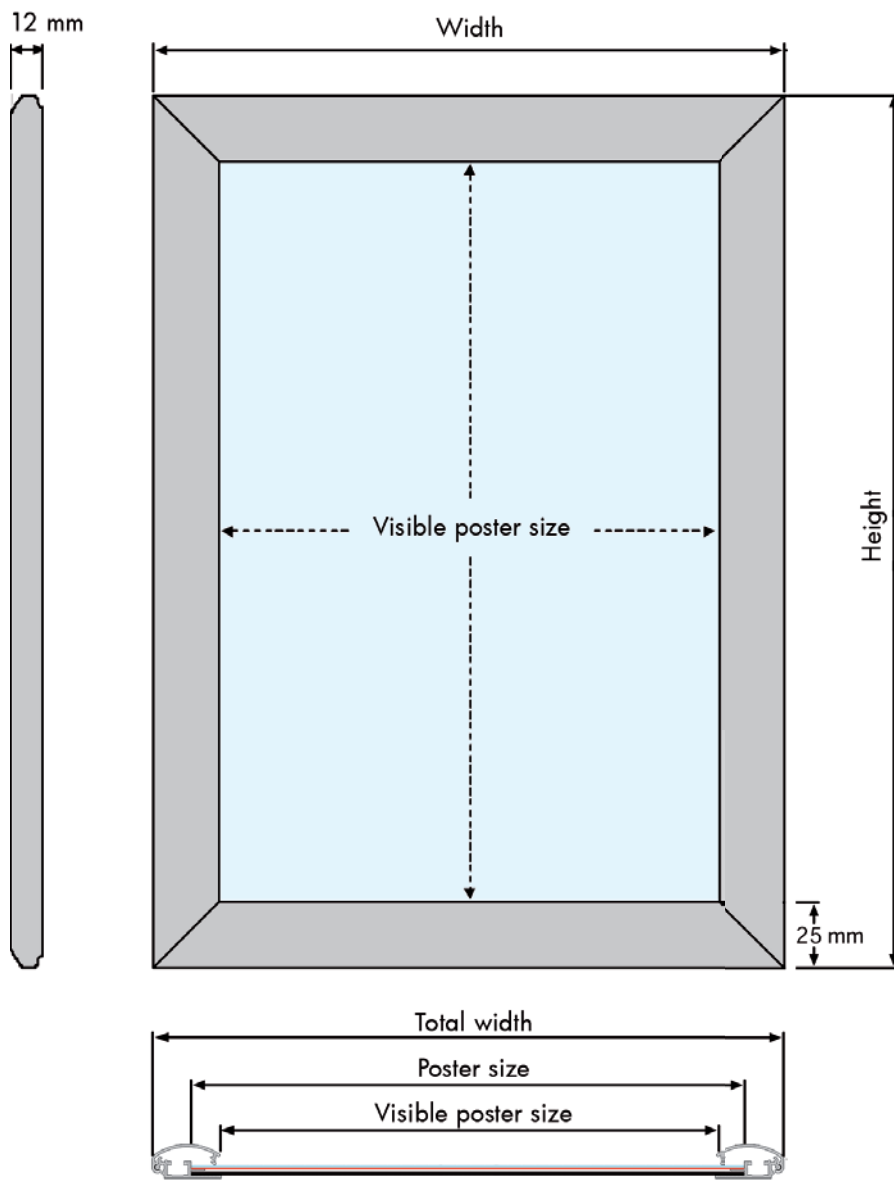

Poster frame in wooden finish - corners cut in mitred. Supplied complete with white PS backplate and anti-reflex APET front panel, screws and plugs. Packed with 5 pcs.

Klapp-Rahmen in Holzlook - Ecken auf Gehrung mit PS Rückwand in weiss sowie entspiegelter APET Frontscheibe. Komplett mit Schrauben und Dübeln geliefert. 5 Stück pro Karton.

Klappramme i trælook med hjørner i gering. Hvid 1,5 mm PS bagplade samt APET antirefleks frontplade. Inklusiv skruer og plugs til montering. Pakket med 5 stk. pr. karten.

GB Open all profiles.
DE Alle Profile öffnen.
DK Åben alle profilerne.

GB Take-off the front panel.
DE Frontscheibe abheben.
DK Løft frontpladen op.

GB Place the poster in.
DE Poster einlegen.
DK Læg plakaten i.

GB Place the front panel and close the profiles.
DE Frontscheibe einlegen und die Seitenprofile zuklappen.
DK Læg frontpladen øverst og luk profilerne.

Model	Art.no.	Poster size	Visible size	Colour	Total W x H x D	Package size and weight	Pallet size and quantity
216	5750	21 x 29,7 cm A4	19,2 x 27,9 cm	Brown	23,9 x 32,6 cm	26 x 35 x 2,1 cm 0,6 kg	80 x 120 x 220 cm 750 pcs.
-	5751	29,7 x 42 cm A3	27,9 x 40,2 cm	-	32,6 x 44,9 cm	35 x 46 x 2,1 cm 0,8 kg	80 x 120 x 220 cm 350 pcs.
-	5752	42 x 59,4 cm A2	40,2 x 57,6 cm	-	44,9 x 62,3 cm	46 x 66 x 2,1 cm 1,0 kg	80 x 120 x 220 cm 330 pcs.
-	5753	50 x 70 cm	48,2 x 68,2 cm	-	52,9 x 72,9 cm	55 x 75 x 2,1 cm 1,3 kg	80 x 120 x 220 cm 320 pcs.
-	5754	59,4 x 84,1 cm A1	57,6 x 82,3 cm	-	62,3 x 87,0 cm	65 x 90 x 2,1 cm 1,7 kg	80 x 120 x 220 cm 205 pcs.
-	5755	70 x 100 cm	68,2 x 98,2 cm	-	72,9 x 102,9 cm	75 x 105 x 2,1 cm 2,3 kg	80 x 120 x 220 cm 165 pcs.