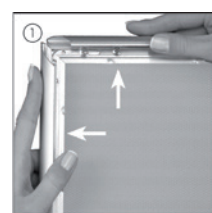

Poster frame in wooden finish - corners cut in mitred. Supplied complete with white PS backplate and anti-reflex APET front panel, screws and plugs. Packed with 5 pcs.

Klapp-Rahmen in Holzlook - Ecken auf Gehrung mit PS Rückwand in weiss sowie entspiegelter APET Frontscheibe. Komplett mit Schrauben und Dübeln geliefert. 5 Stück pro Karton.

Klappramme i trælook med hjørner i gering. Hvid 1,5 mm PS bagplade samt APET antirefleks frontplade. Inklusiv skruer og plugs til montering. Pakket med 5 stk. pr. karten.

GB Open all profiles.
DE Alle Profile öffnen.
DK Åben alle profilerne.

GB Take-off the front panel.
DE Frontscheibe abheben.
DK Løft frontpladen op.

GB Place the poster in.
DE Poster einlegen.
DK Læg plakaten i.

GB Place the front panel and close the profiles.
DE Frontscheibe einlegen und die Seitenprofile zuklappen.
DK Læg frontpladen øverst og luk profilerne.