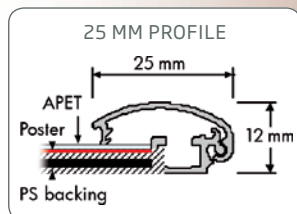

Poster frame in wooden finish - corners cut in mitred. Supplied complete with white PS backplate and anti-reflex APET front panel, screws and plugs. Packed with 5 pcs.

Klapp-Rahmen in Holzlook - Ecken auf Gehrung mit PS Rückwand in weiss sowie entspiegelter APET Frontscheibe. Komplett mit Schrauben und Dübeln geliefert. 5 Stück pro Karton.

Klappramme i trælook med hjørner i gering. Hvid 1,5 mm PS bagplade samt APET antirefleks frontplade. Inklusiv skruer og plugs til montering. Pakket med 5 stk. pr. karten.

GB Open all profiles.
DE Alle Profile öffnen.
DK Åben alle profilerne.

Model	Art.no.	Poster size	Visible size	Colour	Total W x H x D	Package size and weight	Pallet size and quantity
216	5750	21 x 29,7 cm A4	19,2 x 27,9 cm	Brown	23,9 x 32,6 cm	26 x 35 x 2,1 cm 0,6 kg	80 x 120 x 220 cm 750 pcs.
-	5751	29,7 x 42 cm A3	27,9 x 40,2 cm	-	32,6 x 44,9 cm	35 x 46 x 2,1 cm 0,8 kg	80 x 120 x 220 cm 350 pcs.
-	5752	42 x 59,4 cm A2	40,2 x 57,6 cm	-	44,9 x 62,3 cm	46 x 66 x 2,1 cm 1,0 kg	80 x 120 x 220 cm 330 pcs.
-	5753	50 x 70 cm	48,2 x 68,2 cm	-	52,9 x 72,9 cm	55 x 75 x 2,1 cm 1,3 kg	80 x 120 x 220 cm 320 pcs.
-	5754	59,4 x 84,1 cm A1	57,6 x 82,3 cm	-	62,3 x 87,0 cm	65 x 90 x 2,1 cm 1,7 kg	80 x 120 x 220 cm 205 pcs.
-	5755	70 x 100 cm	68,2 x 98,2 cm	-	72,9 x 102,9 cm	75 x 105 x 2,1 cm 2,3 kg	80 x 120 x 220 cm 165 pcs.