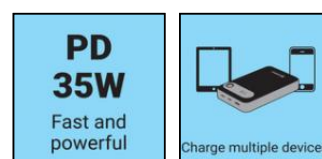

Travel Powerbank 20000 PD35W

Varenr.:

421-41

EAN:

5705730421419

Sandberg Travel Powerbank 20000 PD35W giver dig en pålidelig strømkilde med høj kapacitet til dine mobile enheder. Med 20000 mAh kan du oplade både telefon og tablet flere gange, hvilket gør den ideel til rejser, arbejde og dage, hvor du er meget på farten. 35W PD-understøttelse sikrer hurtig opladning af kompatible enheder, og med både USB-C og USB-A kan flere enheder oplades samtidigt. Det digitale display viser batteriniveauet klart og overskueligt, så du altid har styr på strømmen.

 Mere information:
 www.sandberg.world

Sandberg Travel Powerbank 20000 PD35W

Specifikationer

Capacity: 20000 mAh / 3.85V / 77 Wh
Battery type: Li-polymer
USB-C input (C1/C2): 5V/3A, 9V/3A, 12V/2.5A, 15V/2A, 20V/1.5A (30W Max)
USB-C output (C1/C2): 5V/3A, 9V/3A, 12V/2.92A, 15V/2.33A, 20V/1.75A (35W Max)
USB-A output: 5V/3A, 9V/2A, 12V/1.5A (18W Max)
LCD display to show remaining battery capacity
Always-ON-mode:
Power stays on at above 60 mA power consumption.
Auto power off after 2 hours below 60 mA power consumption.