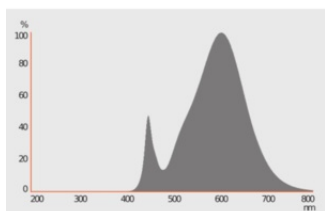

Fotometriske data

Lumen	370 lm
Nominal effektiv lysstrøm 90°	370 lm
Belysningseffektivitet	105 lm/W
Lumenstrøm ved gennemsnitlig lev	0.70
Farvetemperaturer	varm hvid
Farvetemperatur	2700 K
Farvegengivelsesindex	80
Lysfarve	827
Standard afvigelse af farvetemperaturen	≤6 sdc _m
Flimmerværdi (Pst LM)	1
Måleværdi for stroboskopiske effekter (SVM)	0.4

349927_2700K_Evl_5630.eps

Lystekniske data

Udstrålingsvinkel	145 °
Opvarmningstid (60 %)	< 0.50 s
Opstarttid	< 0.5 s

DIMENSIONER & VÆGT

Total længde	300.00 mm
Diameter	28,00 mm
Maksimum diameter	28 mm
Produktvægt	45,3 g