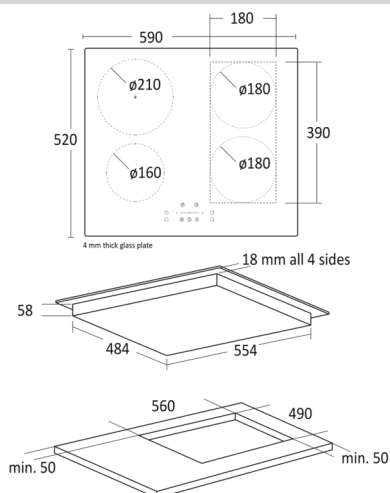

### Kort beskrivelse

60 cm induktionskogeplade med boosterfunktion. IKF60FLEX er med slider funktion betjening, auto off og flexzone.

Den store firkantede kogezone giver dig en ekstra stor varmeplade til tilberedning af mad. Den er også ideel til en stegesø. Du får også en meget fleksibel brug af kogepladen, da flere gryder kan placeres på samme kogezone.

### Dimensioner

### Mål og vægt

Produktmål, HxBxD, mm	62 x 590 x 520
Emballagemål, HxBxD, mm	112 x 655 x 580
Total pakkevolumen m <sup>3</sup>	0,043
Glasplade mål, HxBxD, mm	62 x 590 x 520
Zone - Forrest venstre, cm	16
Zone - Forrest højre, cm	18
Zone - Bagerst venstre, cm	21
Zone - Bagerst højre, cm	18
Indbygningsmål, HxBxD, mm	58 x 490 x 560
Brutto- /nettovægt, kg	9,6 / 8,57