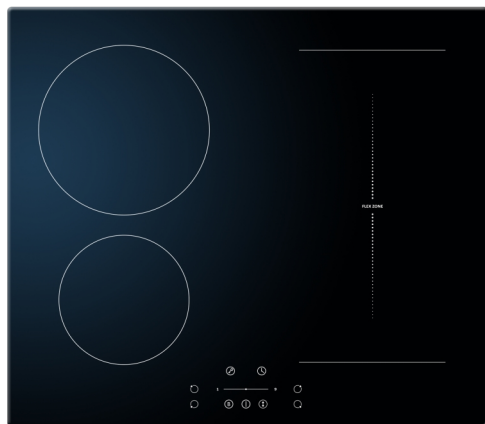

Induktionskogeplade

IKF 60 FLEX

Label not required

Varenummer	33058010000IKF60FLEX	Tarifkode	8516605000
EAN kode	5704704019355	Antal i 40HQ con.	1240

Kort beskrivelse

60 cm induktionskogeplade med boosterfunktion. IKF60FLEX er med slider funktion betjening, auto off og flexzone.

Den store firkantede kogezone giver dig en ekstra stor varmeplade til tilberedning af mad. Den er også ideel til en stegesø. Du får også en meget fleksibel brug af kogepladen, da flere gryder kan placeres på samme kogezone.

Indstil nemt temperaturen på madlavningssektionen med skyderen. Hver kogezone har individuel strømstyring. Det giver et klart overblik og nem varmeindstilling.

Fokuspunkter

- Lige kanter, velegnet til planlimning i bordpladen
- 9-trins effektindstilling med Boost
- Stor flexzone
- Automatisk sikkerhedsafbrydelse
- Restvarmeindikator
- Slider control
- Børnesikring & 99 min. Timer
- Automatisk gryderegrering