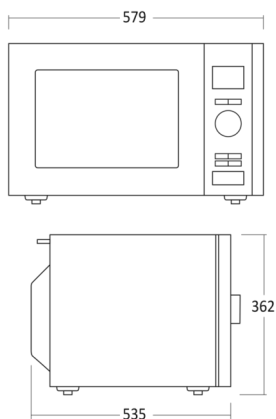

Denne model er elektronisk og med sine 25L blandt de mellemstore modeller, og den ekstra kapacitet betyder, at den kan lave større portioner på én gang.

MWC25X har funktioner, der er med til at gøre hverdagen lettere i køkkenet.

Dimensioner

Mål og vægt

Produktmål, HxBxD, mm	304 x 514 x 480
Emballagemål, HxBxD, mm	370 x 600 x 530
Total pakkevolumen m ³	0,118
Indvendige mål, HxBxD, mm	x x
Brutto- /nettovægt, kg	20,94 / 18,93

Kapacitet og forbrug