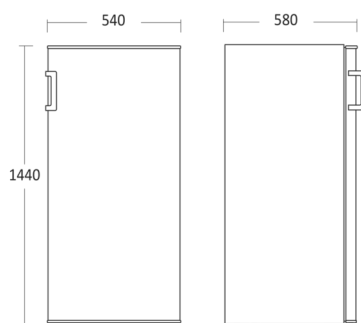

Fritstående fryseskab

SFS163WE

Varenummer	01024010000SFS163WE	Tarifkode	8418402099
EAN kode	5704704020351	Antal i 40HQ con.	128

Kort beskrivelse

Praktisk fryseskab med 166 liter kapacitet og statisk fryz. Fryseren har en god størrelse til de fleste husholdninger og er ideel som supplement til at opnå ekstra frysekapacitet, hvis et køle-/fryseskab ikke længere er nok i husstanden.

Fryserens to øverste hylder har en fryseklap og under den er der tre transparente fryseskuffer, hvoraf de to er big box

Det fritstående fryseskab kommer med justerbare fødder, så det kan stå plant på alle underlag.

Dimensioner

Mål og vægt

Produktmål, HxBxD, mm	1440 x 540 x 580
Maks. justerbar højde, mm	12
Produkt dybde m/håndtag, mm	625
Emballagemål, HxBxD, mm	1485 x 580 x 630
Total pakkevolumen m ³	0,543
Nettovolumen, ltr	166
Indvendige mål, HxBxD, mm	1231 x 451 x 422
Indbygningsmål, HxBxD, mm	x x
Brutto- /nettovægt, kg	54 / 49