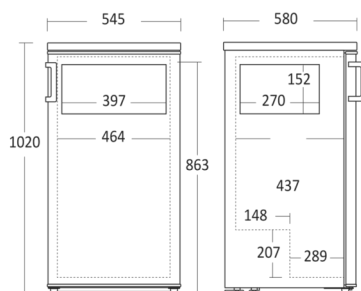

Køleskab med frostboks

SKB182WE

Varenummer	3103371000SKB182WE	Tarifkode	8418219190
EAN kode	5704704019805	Antal i 40HQ con.	160

Kort beskrivelse

Praktisk køleskab med integreret fryserum.

Køleskabet er udstyret med energibesparende LED-belysning, der giver et godt overblik, og modellen leveres med en stor transparent grøntsagsskuffe, der giver god plads til frugt og grønt. Den gennemsigtige front viser, hvad skuffen gemmer på, og kan dermed bidrage til mindre madspild.

Køleskabet med fryseboks leveres med højrehængt dør, men døren kan også vendes, så den bliver venstrehængt. Dermed er det fleksibelt og nemt at placere skabet i de fleste rum.

Fokuspunkter

- Vendbar dør
- Energibesparende LED-belysning
- Justerbare og brudsikre glashylder
- Stor gennemsigtig grøntsagsskuffe
- Aftagelig dørpakning
- Justerbare fødder

Dimensioner

Mål og vægt

Produktmål, HxBxD, mm	1025 x 540 x 580
Emballagemål, HxBxD, mm	1065 x 573 x 595
Total pakkevolumen m ³	0,363
Indvendige mål, HxBxD, mm	x x
Indbygningsmål, HxBxD, mm	x x
Nettovolumen køleskab, ltr.	133
Nettovolumen fryser, ltr.	17
Brutto- /nettovægt, kg	46 / 42