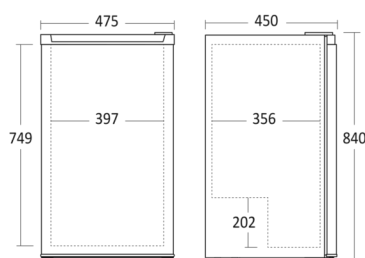

### Kort beskrivelse

Praktisk hvidt køleskab med 92 liter køl og 2+1 hylder. Skabet kan stå frit, så skabets topplade giver en ekstra bordplads lige ved hånden.

SKS92WE mål B: 475 x D: 448 er ideelle til små hjem, camping m.m.

Skabslågen åbner til højre, men lågen kan vendes efter behov, så skabet er nemt og fleksibelt at placere i alle rum.

### Dimensioner

### Mål og vægt

Produktmål, HxBxD, mm	842 x 475 x 448
Produkt dybde m/håndtag, mm	448
Emballagemål, HxBxD, mm	872 x 495 x 468
Total pakkevolumen m <sup>3</sup>	0,202
Bruttovolumen, ltr	92
Nettovolumen, ltr	92
Brutto- /nettovolumen, ltr	92 / 92
Indvendige mål, HxBxD, mm	x x
Indbygningsmål, HxBxD, mm	x x
Brutto- /nettovægt, kg	23,5 / 21,2