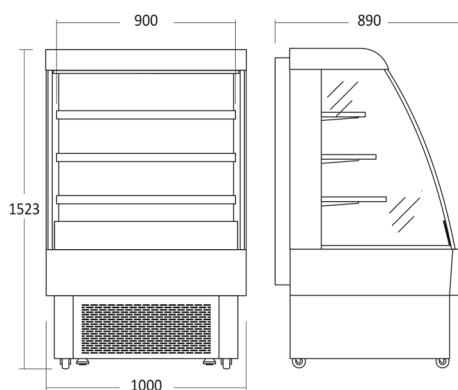

Varenummer	19310381E10000	Tarifikode	8418501990
EAN kode	5704704015876	Antal i 40HQ con.	24

Kort beskrivelse

Fokuspunkter

- Elegant buet front, glassider og rustfrit kabinet
- Justerbare hylder der kan skråtstilles
- LED lys i top og under hver hylde
- Natgardin
- Ventilert køling 2-10°C

Dimensioner

Mål og vægt

Produktmål, HxBxD, mm	1520 x 1000 x 890
Emballagemål, HxBxD, mm	1700 x 1060 x 950
Total pakkevolumen m ³	1,712
Bruttovolumen, ltr	380
Nettovolumen, ltr	273
Brutto- /nettovolumen, ltr	380 / 273
Indvendige mål, HxBxD, mm	885 x 950 x 570
Brutto- /nettovægt, kg	129 / 107

Farve og materiale

Indvendig farve	Rustfrit stål
Farve og materiale på dør/låg	Ingen
Kant trim på hylder / skuffer	Ingen

Udstyr

Antal hylder	3
Justerbare hylder	Ja
Maks. lastekapacitet pr hylde/kurv, kg	20
Stor hyldestørrelse (BxD), mm	900 x 350
Lille hyldestørrelse (BxD), mm	900 x 250
Natgardin	Ja
Indvendigt lys farve temperatur, kelvin	6500