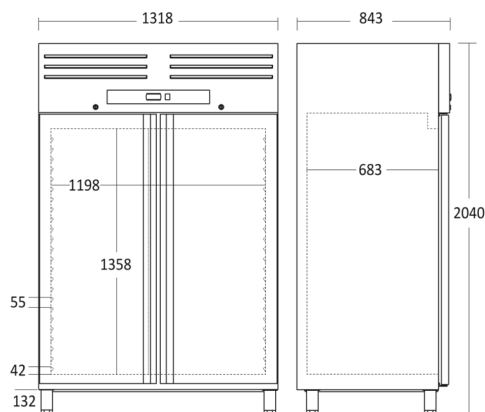

#### Fokuspunkter

- Selvlukkende døre med 120° fast position
- Velegnet til GN 2/1 containere
- Højdejusterbare rustfrie ben - 125-200mm
- 6 epoxy-coated trådhylder - max 40 kg kapacitet
- AISI 304 rustfri stål indvendig
- AISI 201 rustfri stål udvendig
- Fås også som 60Hz til marine/offshore (bestillingsvare)

#### Dimensioner

#### Mål og vægt

Produktmål, HxBxD, mm	2040 x 1318 x 842
Produkt dybde m/håndtag, mm	842
Emballagemål, HxBxD, mm	2100 x 1430 x 920
Total pakkevolumen m <sup>3</sup>	2,763
Bruttovolumen, ltr	1186
Nettovolumen, ltr	922
Brutto- /nettovolumen, ltr	1186 / 922
Indvendige mål, HxBxD, mm	1358 x 1198 x 683
Brutto- /nettovægt, kg	219 / 205

#### Udstyr

Antal hylder	6
Justerbare hylder	Ja
Maks. lastekapacitet pr hyldeskurv, kg	40
Stor hyldestørrelse (BxD), mm	530x650
Lille hyldestørrelse (BxD), mm	530x650