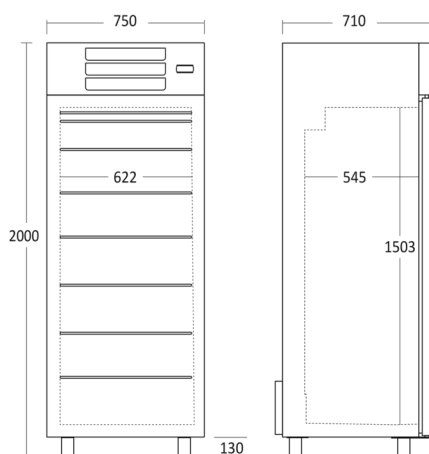

Lagerfryseskab

GUF600W

Label not required

Varenummer	39328610000GUF600W	Tarifkode	8418501190
EAN kode	5704704018396	Antal i 40HQ con.	45

Kort beskrivelse

GUF 600 W er et heldørs fryseskab på 459 netto liter, med vendbar dør og praktisk integreret greb i døren.

Fryseskabet er rummeligt og ideelt til lager af frysevarer i enhver fødevarereproducerende virksomhed og storkøkken.

Fryseskabet har coatede tråd hylder, med en maksimal kapacitet på op til 34,5 kg.

Hylderne er velegnet til madbeholdere GN 2/1 og der medfølger 4 stk. GN 2/1 hylder fra fabrikken. Ønskes flere hylder, kan de tilkøbes som ekstra udstyr.

Fokuspunkter

- Velegnet til GN2/1
- Vendbar dør
- Selvlukkende dør
- Statisk køling - Manuel afrimning
- 6 x Faste hylder 650x530mm
- 4 x Inox fodbødder

Dimensioner

Mål og vægt

Produktmål, HxBxD, mm	2000 x 750 x 710
Produkt dybde m/håndtag, mm	710
Emballagemål, HxBxD, mm	2015 x 790 x 780
Total pakkevolumen m ³	1,242
Bruttovolumen, ltr	544
Nettovolumen, ltr	459
Brutto- /nettovolumen, ltr	544 / 459
Indvendige mål, HxBxD, mm	1440 x 630 x 498
Brutto- /nettovægt, kg	113 / 96