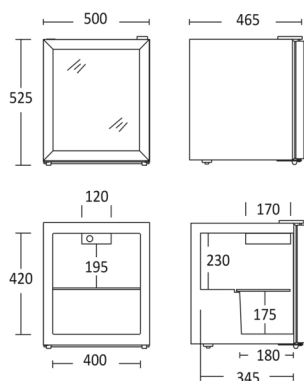

Kort beskrivelse

DKS 63B E er et lille 1-dørsdisplaykøleskab, med 46 netto liter kølerum. Leveres med 1 sort tråd hylde. Skabet har 4 fødder heraf 2 justerbare i front.

Skabet har højre hængslet dør. 1 energibesparende LED lys i top repræsenterer varerne flot. DKS 63 BE er mekanisk styret med indvendigt kontrol panel, så det er nemt at justere temperaturen i skabet.

Fokuspunkter

- Højrehængt glasdør
- 1 trådhylde
- Indvendigt LED lys
- Statisk køling

Dimensioner

Mål og vægt

| | |
|-----------------------------------|------------------|
| Produktmål, HxBxD, mm | 528 x 475 x 435 |
| Maks. justerbar højde, mm | 0,5 |
| Produkt dybde m/håndtag, mm | 435 |
| Emballagemål, HxBxD, mm | 535 x 520 x 465 |
| Total pakkevolumen m ³ | 0,129 |
| Bruttovolumen, ltr | 48 |
| Nettovolumen, ltr | 46 |
| Brutto- /nettovolumen, ltr | 48 / 46 |
| Indvendige mål, HxBxD, mm | 421 x 400 x 31,5 |
| Brutto- /nettovægt, kg | 17,5 / 16 |