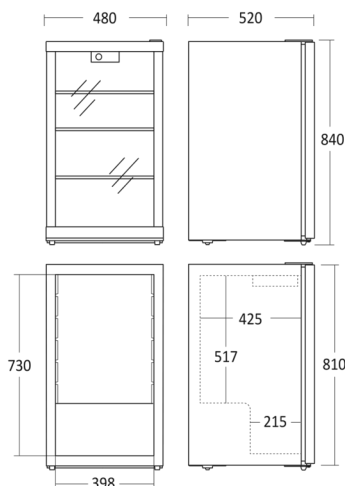

Displaykøleskab

DKS 123 BE

Varenummer	27311110000DKS123BE	Tarifkode	8418501990
EAN kode	5704704018358	Antal i 40HQ con.	274

Kort beskrivelse

DKS 123 BE er et lille 1-dørs display-køleskab med 105 nettoliter køleplads. Leveres med 2 ½ sorte, stærke trådhylder, der sikrer, at alle typer glas, dåser og flasker står stabilt på hylderne. Skabet har 4 fødder, hvoraf de 2 er justerbare.

Skabet har en højre hængslet dør. 1 energibesparende LED-lys i toppen repræsenterer varerne smukt. DKS 123 BE er mekanisk styret med et indvendigt kontrolpanel, så det er nemt at justere temperaturen i skabet.

Fokuspunkter

- 2 ½ justerbare trådhylder
- Indvendigt LED lys
- Højrehængt glasdør
- Statisk køling

Dimensioner

Mål og vægt

Produktmål, HxBxD, mm	840 x 480 x 520
Maks. justerbar højde, mm	10
Produkt dybde m/håndtag, mm	520
Emballagemål, HxBxD, mm	870 x 520 x 560
Brutto- /nettovolume, ltr	110 / 110
Indvendige mål, HxBxD, mm	718 x 390 x 440
Brutto- /nettovægt, kg	31 / 28

Farve og materiale

Farve og materiale på dør/låg	Sort glas
Kant trim på hylder / skuffer	Sort

Udstyr

Antal hylder	3
Justerbare hylder	Ja
Hylde materiale	Sort tråd
Maks. lastekapacitet pr hylde/kurv, kg	25
Stor hyldestørrelse (BxD), mm	355 X 385
Lille hyldestørrelse (BxD), mm	180 X 388