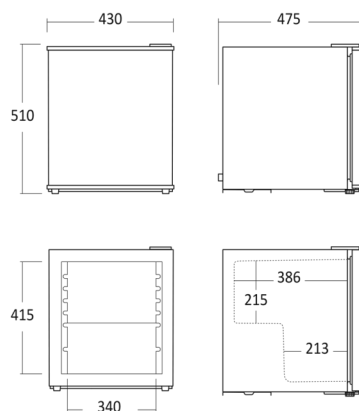

Cool Cubes

Coca-cola FiftyCube

Varenummer	35010116410000	Tarifkode	8418215190
EAN kode	4260169780854	Antal i 40HQ con.	573

Kort beskrivelse

Det perfekte køleskab til at holde drikkevarerne kolde i klubhuset, gildesalen, værkstedet, kontoret, garagen, børneværelset eller bare et anderledes køleskab. Coca Cola køleskabet vil pryde ethvert rum og sætte lidt kulør på hverdagen. Skabet har integreret håndtag, der fuldender udseendet af det stilfulde køleskab. Døren er ved levering højre hængslet, men kan meget enkelt vendes, hvilket gør det let og fleksibelt at placere skabet i rummet. FiftyCube har et 48 liter kølerum med mulighed for at køle ned til en temperatur mellem 0-10 °C. De forreste fødder er justerbare, så skabet kan stå plant alle steder.

Fokuspunkter

- Klassisk "oldtimer" Coca Cola design
- Integreret håndtag i lågen
- Perfekt til teenagesværelset eller kontoret
- Justerbar hylde
- Sort interiør

Dimensioner

Mål og vægt

Produktmål, HxBxD, mm	510 x 430 x 475
Emballagemål, HxBxD, mm	525 x 465 x 510
Total pakkevolumen m ³	0,125
Bruttovolumen, ltr	50
Nettovolumen, ltr	48
Brutto- /nettovolumen, ltr	50 / 48
Indvendige mål, HxBxD, mm	x x
Indbygningsmål, HxBxD, mm	415 x 336 x 360
Brutto- /nettovægt, kg	17,5 / 16,5