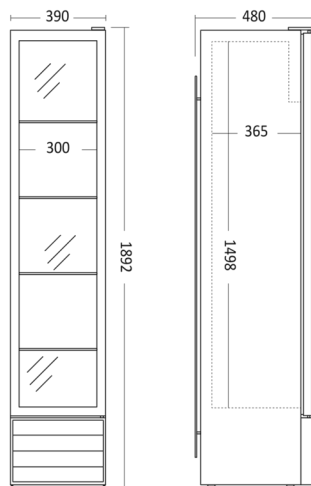

# SD 226 BE

Varenummer	2631111000SD226BE	Tarifkode	8418501990
EAN kode	5704704016163	Antal i 40HQ con.	139

### Kort beskrivelse

SD 226 BE er et 1-dørsdisplaykøleskab, med 166 netto liter kølerum. Leveres med 5 sorte, kraftige tråd hylder som sikrer at alle typer glas, dåser og flasker står stabilt på hylderne. Skabet har 4 justerbare fødder. Skabet har højre hængslet dør med lås som lukker automatisk hvilket altid minimerer temperaturstigninger. 1 vertikalt energibesparende LED lys i front giver et godt lys og repræsenterer varerne flot. Skabet har Intelligent luftcirkulations-system, som sikrer perfekt ventileret køling i hele skabet. SD 226 BE er elektronisk styret med udvendigt digitalt display, så det er nemt at se og justere temperaturen i skabet.

### Dimensioner

### Mål og vægt

Produktmål, HxBxD, mm	1892 x 390 x 475
Emballagemål, HxBxD, mm	1950 x 450 x 515
Total pakkevolumen m <sup>3</sup>	0,452
Bruttovolumen, ltr	166
Nettovolumen, ltr	144
Brutto- /nettovolumen, ltr	166 / 144
Indvendige mål, HxBxD, mm	1498 x 300 x 365
Brutto- /nettovægt, kg	58 / 53