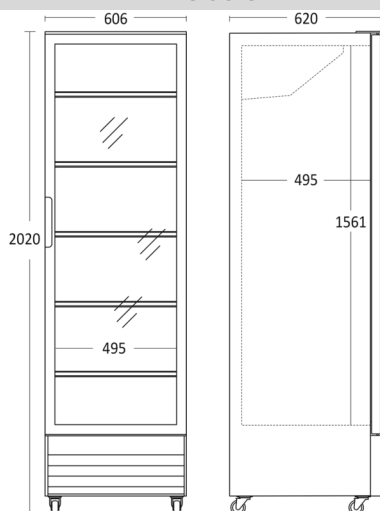

Displaykøleskab

SD 426 BE

Varenummer	26310426310000	Tarifkode	8418501990
EAN kode	5704704013858	Antal i 40HQ con.	54

Kort beskrivelse

SD 426 BE er et 1-dørsdisplaykøleskab, med 286 netto liter kølerum. Leveres med 5 sorte, kraftige tråd hylder som sikrer at alle typer glas, dåser og flasker står stabilt på hylderne. Skabet har 4 kraftige hjul, så det altid er muligt at flytte, også når det er fyldt op. Skabet har højre hængslet dør med lås som lukker automatisk hvilket altid minimerer temperaturstigninger. 2 vertikale energibesparende LED lys i front giver et godt lys og repræsenterer varerne flot. Skabet har Intelligent luftcirkulations-system, som sikrer perfekt ventileret køling i hele skabet. SD 426 BE er elektronisk styret med udvendigt digitalt display, så det er nemt at se og justere temperaturen i skabet.

Fokuspunkter

- Selvlukkende hængslet aluminiums glasdør m/lås
- 5 justerbare trådhylder
- 2 vertikale LED lys i front
- Elektronisk termostat
- 4 kraftige hjul

Dimensioner

Mål og vægt

Produktmål, HxBxD, mm	2020 x 606 x 620
Emballagemål, HxBxD, mm	2085 x 645 x 665
Total pakkevolumen m ³	0,894
Bruttovolumen, ltr	361
Nettovolumen, ltr	286
Brutto- /nettovolumen, ltr	361 / 286
Indvendige mål, HxBxD, mm	1561 x 495 x 495
Brutto- /nettovægt, kg	84 / 79

Farve og materiale

Indvendig farve	Sort
Kant trim på hylder / skuffer	Ingen

Udstyr

Antal hylder	5
Justerbare hylder	Ja
Hylde materiale	Sort tråd
Maks. lastekapacitet pr hylde/kurv, kg	35
Stor hyldestørrelse (BxD), mm	493 x 446
Lille hyldestørrelse (BxD), mm	493 x 446
Natgardin	Nej
Indvendigt lys farve temperatur, kelvin	6500