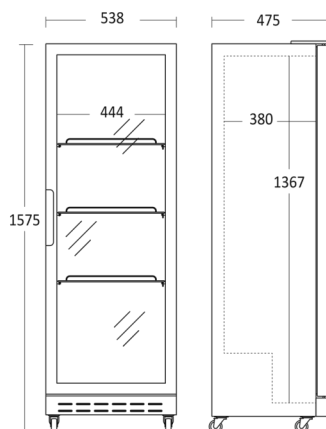

Varenummer	26310181BE10000	Tarifkode	8418501990
EAN kode	5704704015104	Antal i 40HQ con.	108

Kort beskrivelse

SD 181 BE er et 1-dørsdisplaykøleskab, med 214 netto liter kølerum. Leveres med 3 sorte, kraftige tråd hylder som sikrer at alle typer glas, dåser og flasker står stabilt på hylderne. Skabet har 4 justerbare fødder. Skabet har højre hængslet dør med lås som lukker automatisk hvilket altid minimerer temperaturstigninger. 2 vertikale energibesparende LED lys i front giver et godt lys og repræsenterer varerne flot. Skabet har Intelligent luftcirkulations-system, som sikrer perfekt ventileret køling i hele skabet. SD 1814 BE er mekanisk styret med indvendigt kontrolpanel, så det er nemt at justere temperaturen i skabet.

Fokuspunkter

- Selvlukkende hængslet glasdør med lås
- 3 justerbare trådhylder
- 2 vertikale LED lys i front
- Ventileret køling
- 4 kraftige hjul

Dimensioner

Mål og vægt

Produktmål, HxBxD, mm	1575 x 538 x 505
Emballagemål, HxBxD, mm	1600 x 585 x 565
Total pakkevolumen m ³	0,529
Bruttovolumen, ltr	214
Nettovolumen, ltr	160
Brutto- /nettovolumen, ltr	214 / 160
Indvendige mål, HxBxD, mm	1366 x 444 x 330
Brutto- /nettovægt, kg	57 / 51

Farve og materiale

Indvendig farve	Sort
Farve og materiale på dør/låg	Ingen
Kant trim på hylder / skuffer	Ingen

Udstyr

Antal hylder	3
Justerbare hylder	Ja
Hylde materiale	Sort tråd
Stor hyldestørrelse (BxD), mm	425 x 340
Lille hyldestørrelse (BxD), mm	425 x 340
Natgardin	Nej
Indvendigt lys farve temperatur, kelvin	6500