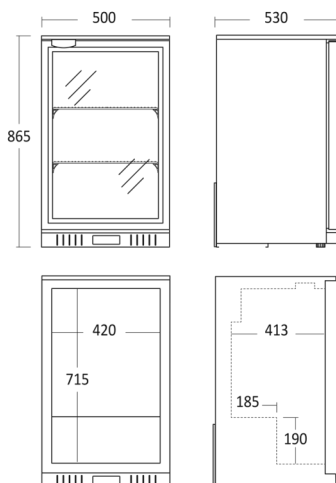

Varenummer	26311010000SC131HE	Tarifkode	8418501990
EAN kode	5704704016187	Antal i 40HQ con.	168

Kort beskrivelse

Backbar til café, restaurant eller natklub.

SC 131 HE er et 1-dørs køleskab, med et 86 liter kølerum. Skabet er under 90 centimeter høj, med glasdør og varmeudblæsning i front, hvilket gør SC 131 HE særligt velegnet til indbygning under disk eller bar. Backbarer er også oplagte som minibar til hoteller. Køleskabet har mulighed for at køle ned til en temperatur mellem 0-10 °C. Døren lukker automatisk hvilket altid minimerer temperaturstigninger. Energibesparende LED belysning i top/front giver et godt lys og repræsenterer varerne flot.

Fokuspunkter

- 2 justerbare kromhylder
- Lettilgængelig elektronisk termostat
- Ventilert køling
- LED lys
- Selvlukkende dør

Dimensioner

Mål og vægt

Produktmål, HxBxD, mm	865 x 500 x 530
Emballagemål, HxBxD, mm	950 x 545 x 570
Total pakkevolumen m ³	0,295
Bruttovolumen, ltr	103
Nettovolumen, ltr	86
Brutto- /nettovolumen, ltr	103 / 86
Indvendige mål, HxBxD, mm	715 x 420 x 413
Brutto- /nettovægt, kg	38 / 35

Farve og materiale

Indvendig farve	Aluminium
Kant trim på hylder / skuffer	Ingen

Udstyr

Antal hylder	2
Justerbare hylder	Ja
Hylde materiale	Forkromet tråd
Stor hyldestørrelse (BxD), mm	402 x 353
Lille hyldestørrelse (BxD), mm	402 x 353
Indvendigt lys farve temperatur, kelvin	6500