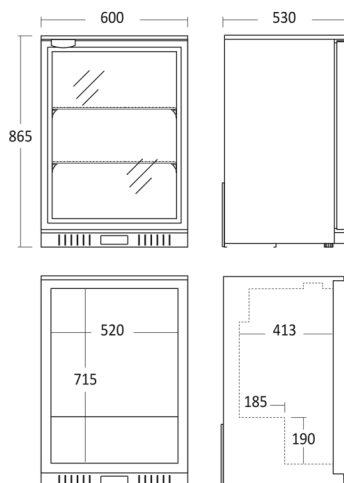

## Kort beskrivelse

Backbar til café, restaurant eller natklub.

SC 141 HE er et 1-dørs køleskab, med et 105 liter kølerum. Skabet er under 90 centimeter høj, med glasdør og varmeudblæsning i front, hvilket gør SC 141 HE særligt velegnet til indbygning under disk eller bar. Backbarer er også oplagte som minibar til hoteller. Køleskabet har mulighed for at køle ned til en temperatur mellem 0-10 °C. Døren lukker automatisk hvilket altid minimerer temperaturstigninger. Energibesparende LED belysning i top/front giver et godt lys og repræsenterer varerne flot.

## Dimensioner

## Mål og vægt

Produktmål, HxBxD, mm	865 x 600 x 530
Emballagemål, HxBxD, mm	950 x 645 x 570
Total pakkevolumen m <sup>3</sup>	0,349
Bruttovolumen, ltr	127
Nettovolumen, ltr	105
Brutto- /nettovolumen, ltr	127 / 105
Indvendige mål, HxBxD, mm	715 x 520 x 413
Brutto- /nettovægt, kg	46 / 42