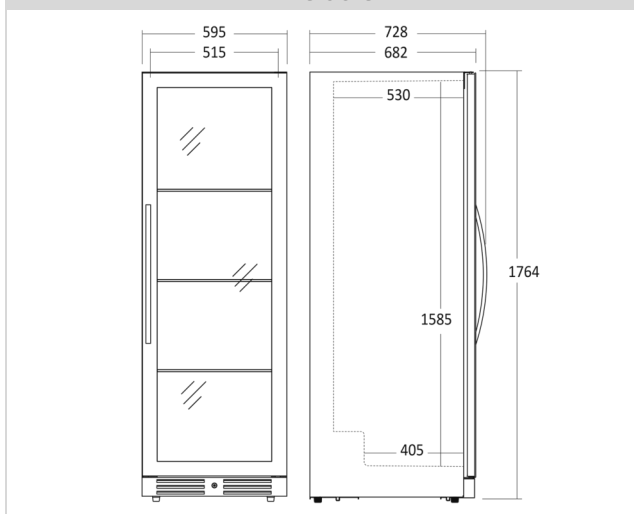

Varenummer	46411810000SV138B	Tarifkode	8418501990
EAN kode	5704704016538	Antal i 40HQ con.	54

Kort beskrivelse

SV 138 B kan bruges til både indbygning og som fritstående serveringsskab. Skabet har én zone, kan indstilles mellem 5°C – 18°C og kan rumme 138 stående flasker fordelt på 3 stålhylder. Et flot skab til at vise dine flasker frem.

Dimensioner

Mål og vægt

Produktmål, HxBxD, mm	1764 x 595 x 682
Maks. justerbar højde, mm	6
Produkt dybde m/håndtag, mm	728
Emballagemål, HxBxD, mm	1950 x 650 x 760
Total pakkevolumen m ³	0,963
Bruttovolumen, ltr	461
Nettovolumen, ltr	426
Brutto- /nettovolumen, ltr	461 / 426
Indvendige mål, HxBxD, mm	1585 x 515 x 530
Indbygningsmål, HxBxD, mm	1770 x 600 x 700
Brutto- /nettovægt, kg	99 / 85