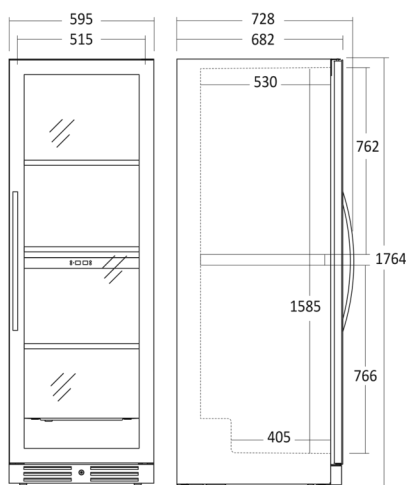

Varenummer	4641181000SV1382B	Tarifkode	8418501990
EAN kode	5704704016545	Antal i 40HQ con.	54

Kort beskrivelse

SV 1382 B kan bruges til både indbygning og som fritstående serveringsskab. Skabet har to zoner, kan indstilles mellem 5°C – 18°C uafhængigt af hinanden og kan rumme 138 stående flasker fordelt på 3 stålhylder. Et flot skab til at vise dine flasker frem.

Dimensioner

Mål og vægt

Produktmål, HxBxD, mm	1764 x 595 x 682
Maks. justerbar højde, mm	6
Produkt dybde m/håndtag, mm	728
Emballagemål, HxBxD, mm	1950 x 650 x 760
Total pakkevolumen m ³	0,963
Bruttovolumen, ltr	461
Nettovolumen, ltr	416
Brutto- /nettovolumen, ltr	461 / 416
Indvendige mål, HxBxD, mm	1585 x 515 x 530
Indbygningsmål, HxBxD, mm	1770 x 600 x 700
Brutto- /nettovægt, kg	103 / 89