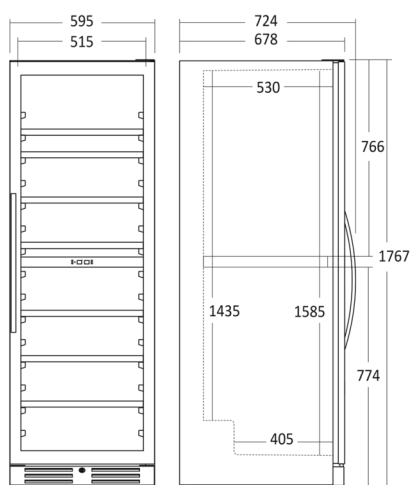

#### Kort beskrivelse

SV 124 X kan bruges til både indbygning og som fritstående vinskab. Skabet har to zoner, kan indstilles mellem 5° C – 18°C uafhængigt af hinanden. Skabet kan rumme 126 flasker fordelt på 7 1/2 hylder i bøgetræ med stålfrost, heraf 6 udtrækshylder og 1 1/2 stationær. Et flot skab til opbevaring af dine flasker.

#### Dimensioner

#### Mål og vægt

Produktmål, HxBxD, mm	1763 x 595 x 678
Produkt dybde m/håndtag, mm	724
Emballagemål, HxBxD, mm	1950 x 650 x 760
Total pakkevolumen m <sup>3</sup>	0,963
Bruttovolumen, ltr	457
Nettovolumen, ltr	416
Brutto- /nettovolumen, ltr	457 / 416
Indvendige mål, HxBxD, mm	1585 x 515 x 530
Indbygningsmål, HxBxD, mm	1768 x 600 x 708
Brutto- /nettovægt, kg	107 / 93