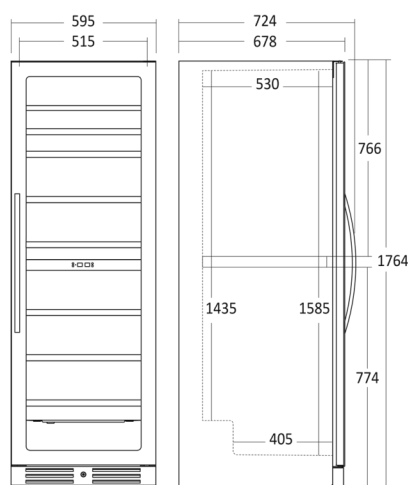

#### Kort beskrivelse

SV 124 B kan bruges til både indbygning og som fritstående vinskab. Skabet har to zoner, kan indstilles mellem 5° C – 18°C uafhængigt af hinanden. Skabet kan rumme 126 flasker fordelt på 7 1/2 hylder i bøgetræ, heraf 6 udtrækshylder og 1 1/2 stationær. Et flot skab til opbevaring af dine flasker.

#### Dimensioner

#### Mål og vægt

Produktmål, HxBxD, mm	1764 x 595 x 680
Produkt dybde m/håndtag, mm	725
Emballagemål, HxBxD, mm	1950 x 650 x 760
Total pakkevolumen m <sup>3</sup>	0,963
Bruttovolumen, ltr	461
Nettovolumen, ltr	416
Brutto- /nettovolumen, ltr	461 / 416
Indvendige mål, HxBxD, mm	1585 x 515 x 530
Indbygningsmål, HxBxD, mm	1769 x 600 x 710
Brutto- /nettovægt, kg	108 / 94