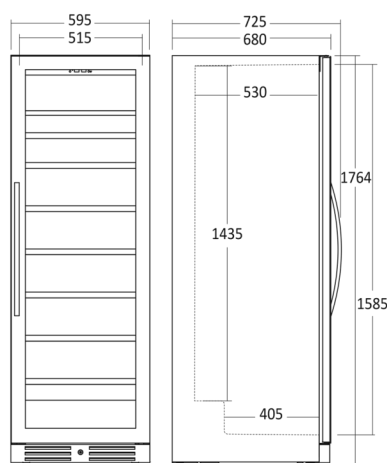

Varenummer	46410111B10000	Tarifkode	8418501990
EAN kode	5704704015159	Antal i 40HQ con.	54

Kort beskrivelse

SV 111 B kan bruges til både indbygning og som fritstående vinskab og skabet har én zone. Skabet kan indstilles mellem 5°C – 18°C og kan rumme 126 flasker fordelt på 8 1/2 hylder i bøgetræ, heraf 7 1/2 udtrækshylder og 1 stationær. Et flot skab til opbevaring af dine flasker.

Dimensioner

Mål og vægt

Produktmål, HxBxD, mm	1764 x 595 x 680
Produkt dybde m/håndtag, mm	725
Emballagemål, HxBxD, mm	1950 x 650 x 760
Total pakkevolumen m ³	0,963
Bruttovolumen, ltr	461
Nettovolumen, ltr	426
Brutto- /nettovolumen, ltr	461 / 426
Indvendige mål, HxBxD, mm	1585 x 515 x 530
Indbygningsmål, HxBxD, mm	1769 x 600 x 710
Brutto- /nettovægt, kg	115 / 101