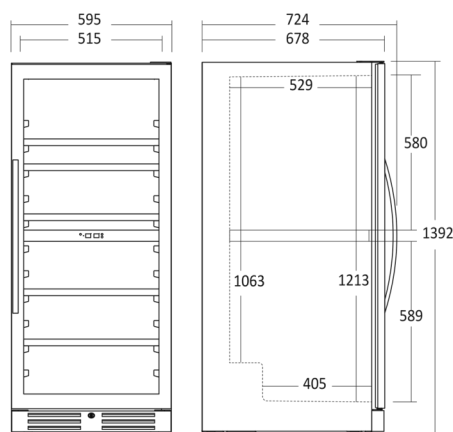

#### Kort beskrivelse

SV 104 X kan bruges til både indbygning og som fritstående vinskab. Skabet har to zoner, kan indstilles mellem 5° C – 18°C uafhængigt af hinanden. Skabet kan rumme 90 flasker fordelt på 6 1/2 hylder i bøgetræ med stålfront, heraf 5 1/2 udtrækshylder og 1 stationær. Et flot skab til opbevaring af dine flasker.

#### Dimensioner

#### Mål og vægt

Produktmål, HxBxD, mm	1392 x 595 x 678
Produkt dybde m/håndtag, mm	724
Emballagemål, HxBxD, mm	1580 x 650 x 760
Total pakkevolumen m <sup>3</sup>	0,781
Bruttovolumen, ltr	343
Nettovolumen, ltr	313
Brutto- /nettovolumen, ltr	343 / 313
Indvendige mål, HxBxD, mm	1213 x 515 x 529
Indbygningsmål, HxBxD, mm	1397 x 600 x 708
Brutto- /nettovægt, kg	99 / 87