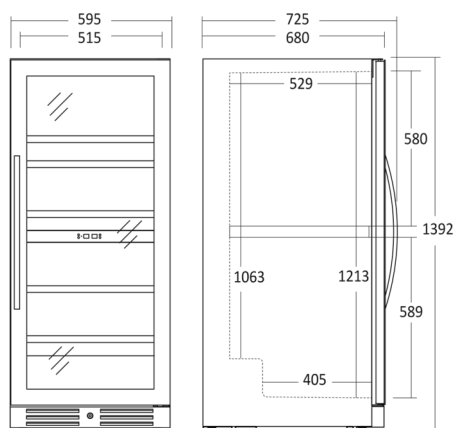

Varenummer	46410104B10000	Tarifkode	8418501990
EAN kode	5704704015142	Antal i 40HQ con.	54

Kort beskrivelse

SV 104 B kan bruges til både indbygning og som fritstående vinskab. Skabet har to zoner, kan indstilles mellem 5° C – 18°C uafhængigt af hinanden. Skabet kan rumme 90 flasker fordelt på 6 1/2 hylder i bøgetræ, heraf 5 1/2 udtrækshylder og 1 stationær. Et flot skab til opbevaring af dine flasker.

Dimensioner

Mål og vægt

Produktmål, HxBxD, mm	1392 x 595 x 680
Produkt dybde m/håndtag, mm	725
Emballagemål, HxBxD, mm	1580 x 650 x 760
Total pakkevolumen m ³	0,781
Bruttovolumen, ltr	345
Nettovolumen, ltr	313
Brutto- /nettovolumen, ltr	345 / 313
Indvendige mål, HxBxD, mm	1213 x 515 x 529
Indbygningsmål, HxBxD, mm	1397 x 600 x 710
Brutto- /nettovægt, kg	96 / 84