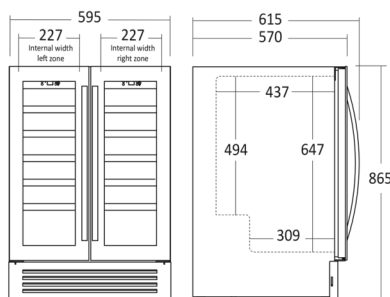

Varenummer	46410091X10000	Tarifkode	8418501990
EAN kode	5704704013100	Antal i 40HQ con.	150

Kort beskrivelse

SV 91 X kan bruges til både indbygning og som fritstående vinskab. Skabet har to zoner, kan indstilles mellem 5°C – 18°C uafhængigt af hinanden. Skabet kan rumme 36 flasker fordelt på 12 hylder i bøgetræ med stålfront, heraf 10 udtrækshylder og 2 stationære. Et flot skab til opbevaring af dine flasker.

Dimensioner

Mål og vægt

Produktmål, HxBxD, mm	865 x 595 x 570
Maks. justerbar højde, mm	905
Produkt dybde m/håndtag, mm	615
Emballagemål, HxBxD, mm	930 x 655 x 690
Total pakkevolumen m ³	0,42
Bruttovolumen, ltr	136
Nettovolumen, ltr	119
Brutto- /nettovolumen, ltr	136 / 119
Indvendige mål, HxBxD, mm	647 x 227 x 430
Indbygningsmål, HxBxD, mm	870 x 600 x 600
Brutto- /nettovægt, kg	54 / 49