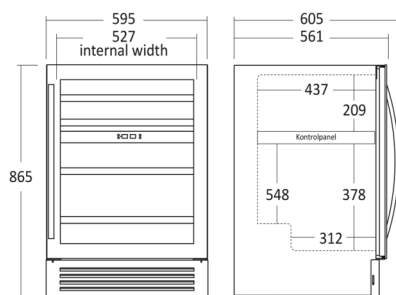

Varenummer	46410085B10000	Tarifkode	8418501990
EAN kode	5704704015135	Antal i 40HQ con.	150

Kort beskrivelse

SV 85 B kan bruges til både indbygning og som fritstående vinskab. Skabet har to zoner, der kan indstilles mellem 5°C – 18°C uafhængigt af hinanden. Øverste zone 5~10°C og nederste zone 10~18°C.

Skabet kan rumme 44 flasker fordelt på 4 1/2 hylder i bøgetræ, heraf 4 udtrækshylder og 1/2 stationær. Et flot skab til opbevaring af dine flasker.

Skabet har et tidløst design, hvor den sorte rammeløse glasdør og det indvendige lys giver skabet et eksklusivt udtryk. Højre hængslet dør med mulighed for dørvendning, så det altid er fleksibelt at placere vinskabet i rummet.

Dimensioner

Mål og vægt

Produktmål, HxBxD, mm	865 x 595 x 561
Produkt dybde m/håndtag, mm	605
Emballagemål, HxBxD, mm	930 x 655 x 690
Total pakkevolumen m ³	0,42
Bruttovolumen, ltr	164
Nettovolumen, ltr	134
Brutto- /nettovolumen, ltr	164 / 134
Indvendige mål, HxBxD, mm	648 x 527 x 439
Indbygningsmål, HxBxD, mm	870 x 600 x 591
Brutto- /nettovægt, kg	52 / 47