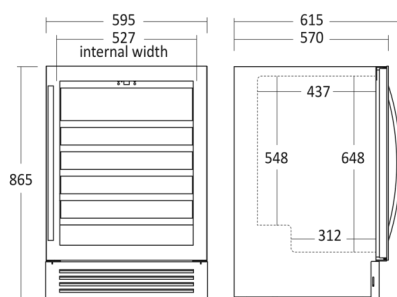

Varenummer	46410081X10000	Tarifkode	8418501990
EAN kode	5704704014121	Antal i 40HQ con.	150

Kort beskrivelse

Skabet har et tidløst design, hvor dørrammen i rustfrit stål og det indvendige lys giver skabet et eksklusivt udtryk. Højre hængslet dør med mulighed for dørvending, så det altid er fleksibelt at placere vinskabet i rummet.

Dimensioner

Mål og vægt

Produktmål, HxBxD, mm	865 x 595 x 570
Produkt dybde m/håndtag, mm	613
Emballagemål, HxBxD, mm	930 x 655 x 690
Total pakkevolumen m ³	0,42
Bruttovolumen, ltr	164
Nettovolumen, ltr	146
Brutto- /nettovolumen, ltr	164 / 146
Indvendige mål, HxBxD, mm	648 x 527 x 437
Indbygningsmål, HxBxD, mm	870 x 600 x 600
Brutto- /nettovægt, kg	53 / 48