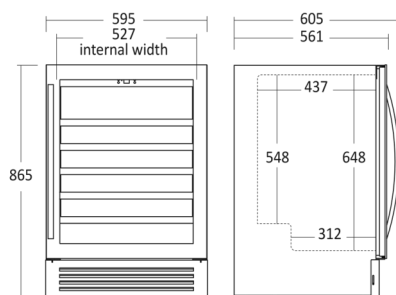

#### Kort beskrivelse

SV 81 B kan bruges til både indbygning og som fritstående vinskab og har én zone. Skabet kan indstilles mellem 5° C – 18°C og kan rumme 46 flasker fordelt på 6 hylder i bøgetræ, heraf 5 udtrækshylder og 1 stationær. Et flot skab til opbevaring af dine flasker.

#### Dimensioner

#### Mål og vægt

Produktmål, HxBxD, mm	865 x 595 x 561
Produkt dybde m/håndtag, mm	605
Emballagemål, HxBxD, mm	930 x 655 x 690
Total pakkevolumen m <sup>3</sup>	0,42
Bruttovolumen, ltr	164
Nettovolumen, ltr	146
Brutto- /nettovolumen, ltr	164 / 146
Indvendige mål, HxBxD, mm	648 x 527 x 437
Indbygningsmål, HxBxD, mm	870 x 600 x 591
Brutto- /nettovægt, kg	49 / 44