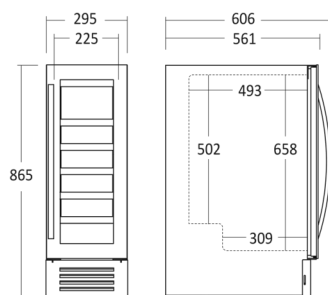

Varenummer	46410019B10000	Tarifkode	8418501990
EAN kode	5704704015111	Antal i 40HQ con.	314

Kort beskrivelse

SV 19 B kan bruges til både indbygning og som fritstående vinskab. Skabet kan indstilles mellem 5°C – 18°C og kan rumme 18 flasker fordelt på 6 hylder i bøgetræ, heraf 5 udtrækshylder og 1 stationær. Et flot skab til opbevaring af dine flasker.

Dimensioner

Mål og vægt

Produktmål, HxBxD, mm	865 x 295 x 561
Produkt dybde m/håndtag, mm	606
Emballagemål, HxBxD, mm	930 x 365 x 650
Total pakkevolumen m ³	0,221
Bruttovolumen, ltr	68
Nettovolumen, ltr	58
Brutto- /nettovolumen, ltr	68 / 58
Indvendige mål, HxBxD, mm	658 x 225 x 493
Indbygningsmål, HxBxD, mm	870 x 300 x 591
Brutto- /nettovægt, kg	28 / 25