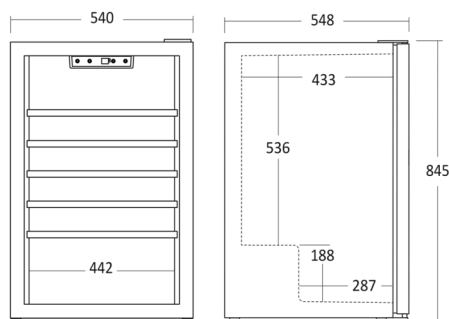

Varenummer	35410045B10000	Tarifkode	8418501990
EAN kode	5704704014497	Antal i 40HQ con.	238

Kort beskrivelse

SV 45 B er et fritstående vinskab med én zone. Skabet kan indstilles mellem 4°C – 22°C og kan rumme 45 flasker fordelt på 6 hylder i bøgetræ, heraf 5 udtrækshylder og 1 præsentationshylde. Et flot skab til opbevaring af dine flasker.

Fokuspunkter

- Eksklusiv sort glasdør
- Fritstående model
- En temperaturzone
- Temperaturområde 4-22°C
- Digital temperaturstyring og visning
- Vendbar dør
- Bøgetræs hylder

Dimensioner

Mål og vægt

Produktmål, HxBxD, mm	845 x 540 x 548
Emballagemål, HxBxD, mm	870 x 580 x 590
Total pakkevolumen m ³	0,298
Bruttovolumen, ltr	126
Nettovolumen, ltr	115
Brutto- /nettovolumen, ltr	126 / 115
Indvendige mål, HxBxD, mm	723 x 424 x 433
Indbygningsmål, HxBxD, mm	x x
Brutto- /nettovægt, kg	34,5 / 30,5

Installation og strøm

Volt / hertz, V/hz	230 / 50
Peak power watt, W	789
Watt / Ampere, W/A	110 / 0,5
Ledningslængde, cm	120

Design og komfort

Styring	Digital
Kontrolpanel	Indvendigt
Håndtag (Udvendigt/intergreret)	Integreret
Dør- / låge type	Højrehængslet
Antal fædder	4 justerbare
Udvendigt termometer	Nej
Vendbar dør	Ja
Selvlukkende dør	Nej
Indvendigt lys	1 Horisontal LED
Digitalt display	Ja
Type	Fritstående