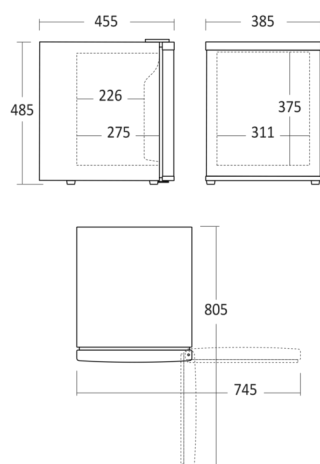

Minibar

MB 32 BE

Varenummer	43311510000MB32BE	Tarifkode	8418501990
EAN kode	5704704018884	Antal i 40HQ con.	594

Kort beskrivelse

Er du på udkig efter et lille køleskab til at holde drikkevarerne kolde, så får du her et stilfuldt køleskab på 32 liter med automatisk afrimning og vendbar dør.

Dimensioner

Mål og vægt

Produktmål, HxBxD, mm	485 x 385 x 455
Emballagemål, HxBxD, mm	530 x 440 x 510
Total pakkevolumen m ³	0,119
Nettovolumen, ltr	32
Brutto- /nettovolumen, ltr	35 / 32
Brutto- /nettovægt, kg	11,7 / 10,6