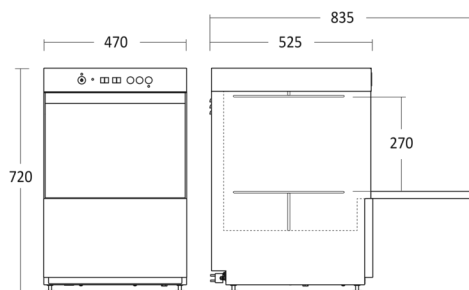

Glaspvasker

GD400BDD

Label not required

Varenummer	6333101000GD400BDD	Tarifkode	8422190000
EAN kode	5704704018457	Antal i 40HQ con.	225

Kort beskrivelse

Nem at bruge & vedligeholde

Scancool GD400BDD glaspvaskemaskinen tilbyder hurtig og enkel betjening. Det eneste brugerne skal gøre, er at fylde kurven med tallerkener, kopper og underkopper. Automatisk dispenser til opvaskemiddel og afspændingsmiddel sikrer præcis og korrekt dosering for hver cyklus for skinnende rene resultater på kun 120 sekunder. Som standard kommer GD400BDD glaspvaskemaskinen med en afløbspumpe.

Dimensioner

Mål og vægt

Produktmål, HxBxD, mm	720 x 470 x 525
Emballagemål, HxBxD, mm	870 x 720 x 570
Total pakkevolumen m ³	0,357
Indvendige mål, HxBxD, mm	270 x x
Brutto- /nettovolumen, ltr	/
Brutto- /nettovægt, kg	48,5 /