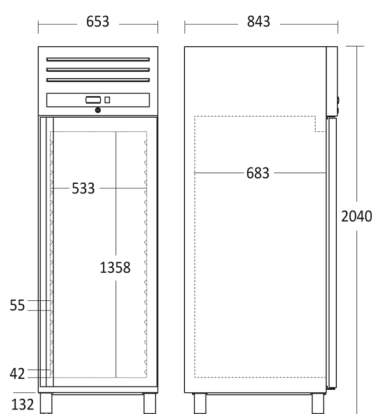

### Fokuspunkter

- Selvlukkende dør med 120° fast position
- Velegnet til GN 2/1 containere
- Højdejusterbare rustfrie ben - 125-200mm
- 3 epoxy-coated trådhylder - max 40 kg kapacitet
- AISI 304 rustfri stål indvendig
- AISI 201 rustfri stål udvendig
- Fås også som 60Hz til marine/offshore (bestillingsvare)
- 1 sæt dør-kit til vending af dør tilkøbes som ekstra tilbehør

### Dimensioner

### Mål og vægt

Produktmål, HxBxD, mm	2040 x 653 x 842
Produkt dybde m/håndtag, mm	842
Emballagemål, HxBxD, mm	2100 x 740 x 920
Total pakkevolumen m <sup>3</sup>	1,43
Bruttovolumen, ltr	543
Nettovolumen, ltr	461
Brutto- /nettovolumen, ltr	543 / 461
Indvendige mål, HxBxD, mm	1358 x 533 x 683
Brutto- /nettovægt, kg	123 / 112