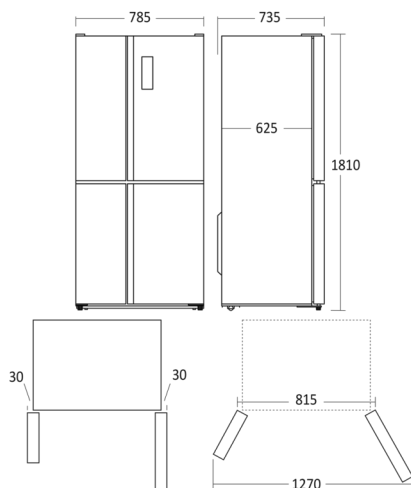

Varenummer	01030481X10000	Tarifkode	8418102099
EAN kode	5704704013841	Antal i 40HQ con.	55

Kort beskrivelse

Fokuspunkter

- NoFrost - 100% selvafrimende
- Udtagelige glashylder skaber et stort rum
- Justerbare og brudsikre glashylder
- Vendbar dør med integreret greb
- Ventilert køl, fordeler kulden jævnt
- Justerbare og brudsikre glashylder

Dimensioner

Mål og vægt

Produktmål, HxBxD, mm	1810 x 785 x 716
Emballagemål, HxBxD, mm	1895 x 848 x 772
Total pakkevolumen m ³	1,241
Indvendige mål, HxBxD, mm	x x
Indbygningsmål, HxBxD, mm	x x
Nettovolumen køleskab, ltr.	316
Nettovolumen fryser, ltr.	176
Brutto- /nettovægt, kg	103 / 94