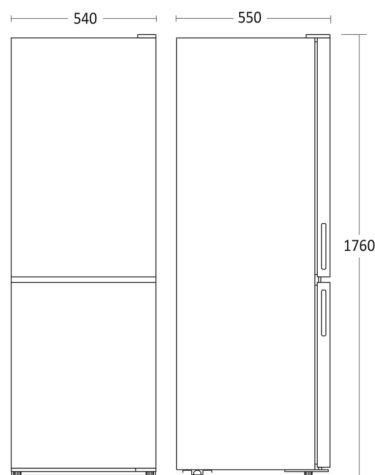

#### Dimensioner

### Mål og vægt

Produktmål, HxBxD, mm	1760 x 540 x 550
Emballagemål, HxBxD, mm	1820 x 580 x 590
Total pakkevolumen m <sup>3</sup>	0,623
Indvendige mål, HxBxD, mm	x x
Indbygningsmål, HxBxD, mm	x x
Nettovolumen køleskab, ltr.	187
Nettovolumen fryser, ltr.	75
Brutto- /nettovægt, kg	56 / 52