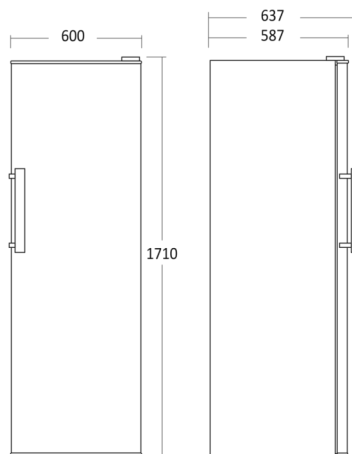

### Kort beskrivelse

Stort klassisk køleskab med justerbare hylder på 331 netto liter.

Køleskabet er udstyret med energibesparende LED belysning som giver et godt overblik og kommer med en stor transparent grøntsagsskuffe som giver god plads til frugt og grønt. Den transparente front viser hvad skuffen gemmer på og kan dermed medvirke til mindre madspild

### Dimensioner

### Mål og vægt

Produktmål, HxBxD, mm	1710 x 600 x 587
Maks. justerbar højde, mm	10
Produkt dybde m/håndtag, mm	637
Emballagemål, HxBxD, mm	1783 x 650 x 635
Total pakkevolumen m <sup>3</sup>	0,736
Bruttovolumen, ltr	331
Nettovolumen, ltr	331
Brutto- /nettovolumen, ltr	331 / 331
Indvendige mål, HxBxD, mm	1550 x 480 x 450
Indbygningsmål, HxBxD, mm	1800 x 700 x 700
Brutto- /nettovægt, kg	56 / 51