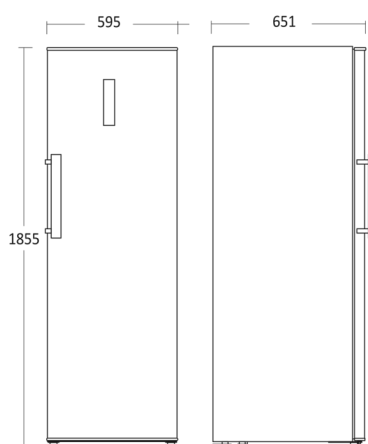

Fritstående køleskab

SKS 452 W

Varenummer	57010452W10000	Tarifkode	8418211090
EAN kode	5704704014374	Antal i 40HQ con.	72

Kort beskrivelse

Stort køleskab med god pladsfordeling og stor kapacitet. Køleskabet har LED lys, og er udstyret med 6 hylder, som du kan flytte rundt på, så det passer til dit behov. Dørens håndtag er i stål, og længden gør det nemt at åbne døren.

Fokuspunkter

- Vendbar dør med robust stålhåndtag
- Display på døren med mange funktioner
- Mulighed for side-by-side løsning med SFS 352 W
- 2 store transparent grøntsagsskuffe
- Energibesparende LED-belysning
- Aftagelig dør liste
- Bottlerack

Dimensioner

Mål og vægt

Produktmål, HxBxD, mm	1855 x 595 x 651
Emballagemål, HxBxD, mm	1945 x 643 x 713
Total pakkevolumen m ³	0,892
Bruttovolumen, ltr	370
Nettovolumen, ltr	370
Brutto- /nettovolumen, ltr	370 / 370
Indvendige mål, HxBxD, mm	x x x
Indbygningsmål, HxBxD, mm	x x x
Brutto- /nettovægt, kg	82 / 74