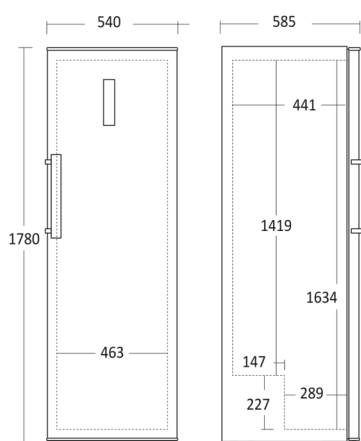

Fritstående køleskab

SKS 346 W

Varenummer	31010346W10000	Tarifkode	8418219990
EAN kode	5704704013650	Antal i 40HQ con.	105

Kort beskrivelse

Stort køleskab med god rumfordeling og stor kapacitet. Køleskabet har LED-lys og er udstyret med 6 hylder, som du kan flytte rundt på, så de passer til dine behov. Dørens håndtag er lavet af stål og længden gør det nemt at åbne døren.

Dimensioner

Mål og vægt

Produktmål, HxBxD, mm	1780 x 540 x 585
Emballagemål, HxBxD, mm	1840 x 573 x 595
Total pakkevolumen m ³	0,627
Bruttovolumen, ltr	326
Nettovolumen, ltr	308
Brutto- /nettovolumen, ltr	326 / 308
Indvendige mål, HxBxD, mm	1634 x 463 x 414
Indbygningsmål, HxBxD, mm	x x
Brutto- /nettovægt, kg	65 / 59