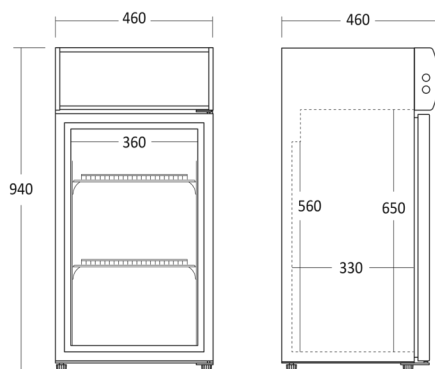

### Kort beskrivelse

SC 81 BE er et lille 1-dørsdisplaykøleskab, med 60 netto liter kølerum og topskilt. Leveres med 2 sorte tråd hylder. Skabet har 4 justerbare fødder og højre hængslet dør. 1 energibesparende LED lys i top repræsenterer varerne flot. SC 81 BE er mekanisk styret med indvendigt kontrol panel, så det er nemt at justere temperaturen i skabet.

### Dimensioner

### Mål og vægt

Produktmål, HxBxD, mm	950 x 460 x 460
Emballagemål, HxBxD, mm	1030 x 505 x 505
Total pakkevolumen m <sup>3</sup>	0,263
Bruttovolumen, ltr	84
Nettovolumen, ltr	60
Brutto- /nettovolumen, ltr	84 / 60
Indvendige mål, HxBxD, mm	653 x 373 x 345
Brutto- /nettovægt, kg	31 / 29