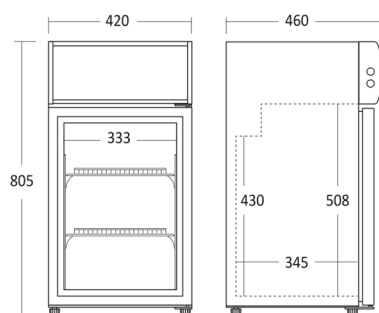

Displaykøleskab

SC 51 BE

Varenummer	26310051BE10000	Tarifkode	8418501990
EAN kode	5704704015562	Antal i 40HQ con.	345

Kort beskrivelse

SC 51 BE er et lille 1-dørsdisplaykøleskab, med 44 netto liter kølerum og topskilt. Leveres med 2 sorte tråd hylder. Skabet har 4 justerbare fødder, så det altid står plant på alle slags underlag. Højre hængslet og selvlukkende dør. 1 energibesparende LED lys i top repræsenterer varerne flot. SC 51 BE er mekanisk styret med indvendigt kontrolpanel, så det er nemt at justere temperaturen i skabet.

Fokuspunkter

- Selvlukkende hængslet glasdør
- 2 justerbare trådhylder
- Indvendigt LED lys
- Lystop med LED lys
- On/off kontakt for lystop og interiørlys

Dimensioner

Mål og vægt

Produktmål, HxBxD, mm	805 x 426 x 460
Emballagemål, HxBxD, mm	885 x 460 x 505
Total pakkevolumen m ³	0,206
Bruttovolumen, ltr	59
Nettovolumen, ltr	44
Brutto- /nettovolumen, ltr	59 / 44
Indvendige mål, HxBxD, mm	508 x 333 x 345
Brutto- /nettovægt, kg	27 / 25

Farve og materiale

Indvendig farve	Sort
Farve og materiale på dør/låg	Sort glas
Kant trim på hylder / skuffer	Ingen

Udstyr

Antal hylder	2
Justerbare hylder	Ja
Hylde materiale	Sort tråd
Stor hyldestørrelse (BxD), mm	330 x 314
Lille hyldestørrelse (BxD), mm	330 x 314
Natgardin	Nej
Indvendigt lys farve temperatur, kelvin	6500