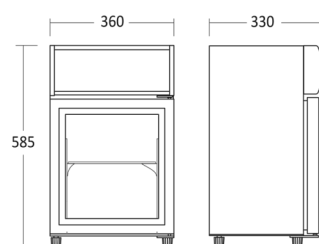

### Kort beskrivelse

SC 21 BE er et lille 1-dørsdisplaykøleskab, med 20 netto liter kølerum og topskilt. Leveres med 1 sort tråd hylde. Skabet har 4 justerbare fødder, så det altid står plant på alle slags underlag. Højre hængslet og selvlukkende dør. 1 energibesparende LED lys i top repræsenterer varerne flot. SC 21 BE er mekanisk styret med indvendigt kontrolpanel, så det er nemt at justere temperaturen i skabet.

### Mål og vægt

Produktmål, HxBxD, mm	585 x 360 x 330
Emballagemål, HxBxD, mm	660 x 405 x 375
Total pakkevolumen m <sup>3</sup>	0,1
Bruttovolumen, ltr	20
Nettovolumen, ltr	18
Brutto- /nettovolumen, ltr	20 / 18
Indvendige mål, HxBxD, mm	310 x 280 x 219
Brutto- /nettovægt, kg	21 / 19