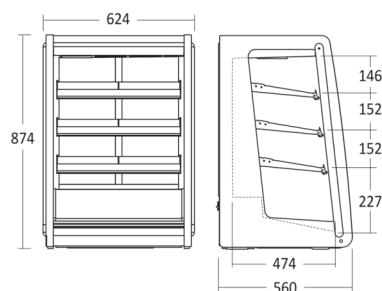

Displaykøleskab

RTW 129 BE

Varenummer	19310129BE10000	Tarifkode	8418501990
EAN kode	5704704015494	Antal i 40HQ con.	108

Kort beskrivelse

Fokuspunkter

- 2 glasskydedøre
- 3 vinkeljusterbare glashylder
- 2 vertikale LED lys
- Digital termostat

Dimensioner

Mål og vægt

Produktmål, HxBxD, mm	874 x 624 x 560
Emballagemål, HxBxD, mm	986 x 715 x 646
Total pakkevolumen m ³	0,455
Bruttovolumen, ltr	140
Nettovolumen, ltr	129
Brutto- /nettovolumen, ltr	140 / 129
Indvendige mål, HxBxD, mm	552 x 493 x 338
Brutto- /nettovægt, kg	61 / 58,5

Farve og materiale

Farve og materiale på dør/låg	Glas skydelåg/-døre
Kant trim på hylder / skuffer	Ingen

Udstyr

Antal hylder	3
Justerbare hylder	Ja
Maks. lastekapacitet pr. hylde/ kurv, kg	15
Stor hyldestørrelse (BxD), mm	493 x 264
Lille hyldestørrelse (BxD), mm	493 x 264
Indvendigt lys farve temperatur, kelvin	6500