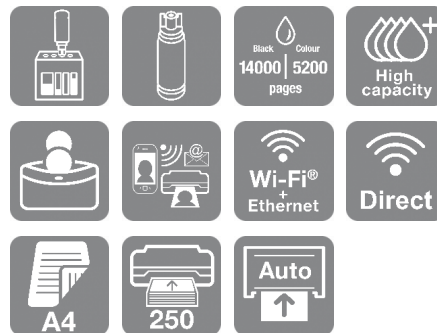

EcoTank ET-3850

DATASHEET / BROCHURE

Oplev udskrivning i høj hastighed i erhvervs kvalitet til en ultralav pris med denne multifunktionsinkjet med ADF - perfekt til travle hjem og mindre kontorer

Spar op til 90 % på udskrivningsomkostninger¹ med Epsons EcoTank-printere uden blækpatroner. Leveres med højtydende blækflasker, der gør de integrerede blækbeholdere nemme at fylde takket være de specialdesignede blækflasker. Uden blækpatroner, der skal udskiftes, med fleksible tilslutningsfunktioner og ADF er denne printer den perfekte printer til enhver, der ønsker udskrifter i høj kvalitet til en utrolig lav pris pr. side.