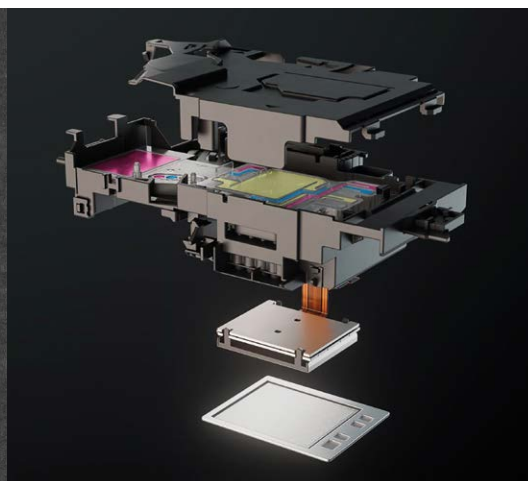

Ende-til-ende-kryptering giver mulighed for sikker tilslutning og dokumentdeling via SFTP. Data krypteres, og adgangskoder beskyttes med SSL-teknologi ved overførsel, hvilket betyder, at ingen er i stand til at afkode dem.

**Innovativ
printteknologi**

Næste generation af effektive printere til store printbehov

Gennem mange år har vores ingeniører arbejdet på at nytænke teknologien bag vores inkjetprintere. Målet har været at skabe mere nøjagtige og holdbare komponenter for at øge printhastighederne og forlænge printerens levetid.

Brothers patenterede MAXIDRIVE-printchip anvender et unikt, dobbelttransformationelt, piezoelektrisk system, der udsender blæk med stor kraft.

MAXIDRIVE-printchippet leverer lynhurtigt og holdbart farveprint af høj kvalitet. De enkelte blækdråber udsendes via en 40 mikrometer tynd film, der har 1680 individuelle kamre på en enkelt printchip.

40 µm piezoelektrisk element

1680 individuelle kamre

Forbedret printkvalitet

Hver chip har 1680 kamre, hvor blækdråberne udsendes fra.

Øget levetid

Op til 200 % flere print i blækpatronens levetid. Specialudviklet piezoelektrisk element, der kan ændre form både opadtil og nedadtil.^Δ