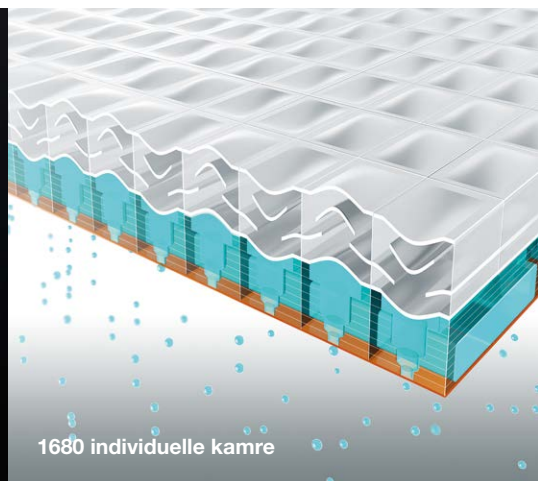

Næste generation af effektive printere til store printbehov

Gennem mange år har vores ingeniører arbejdet på at nytænke teknologien bag vores inkjetprintere. Målet har været at skabe mere nøjagtige og holdbare komponenter for at øge printhastighederne og forlænge printerens levetid.

Brothers patenterede MAXIDRIVE-printchip anvender et unikt, dobbelttransformationelt, piezoelektrisk system, der udsender blæk med stor kraft.

MAXIDRIVE-printchippet leverer lynhurtigt og holdbart farveprint af høj kvalitet. De enkelte blækdråber udsendes via en 40 mikrometer tynd film, der har 1680 individuelle kamre på en enkelt printchip.

1680 individuelle kamre