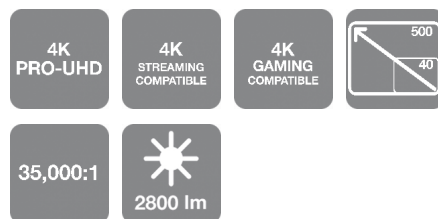

EH-TW6150

DATASHEET / BROCHURE

Nyd film, sport og spil på storskærm med denne overkommelige, kompakte 4K PRO-UHD hjemmebiografprojektor i høj kvalitet.

Gør dit hjem til centrum for en masse action samt spilfunktioner med denne 4K PRO-UHD-projektor. Skarpe billeder med dybe sorte nuancer og jævne bevægelser samt fantastiske tilslutningsmuligheder, nem opsætning og justering gør denne projektor til det ultimative valg for al hjemmeunderholdning.⁴ Det kompakte og buede design gør den let at indpasse i dit hjem.

Spil på den store skærm

Denne 4K PRO-UHD¹-hjemmebiografprojektor kan skabe storskærmsoplevelsen i dit eget hjem med en forsinkelse på mindre end 20 ms og billeder på op til 500". Den kan håndtere de mest stemningsfyldte scener med tydeligt definerede skyggedetaljer og dybe sorte nuancer og øge lysstyrken med mørke gamma-uplift, så du får en forbedret spiloplevelse. Fantastisk til spilaften med dine venner.

Oplev livagtige og virkelighedstro billeder

Epsons 3LCD-teknologi skaber usædvanligt lysstærke og farverige billeder ved at fremstille et lige højt output for hvidt og farvet lys³. Selv i stuer med kraftigt lys leverer denne 4K PRO-UHD-projektor med fuld HD 2.800 lumen og et kontrastforhold på 35000:1.