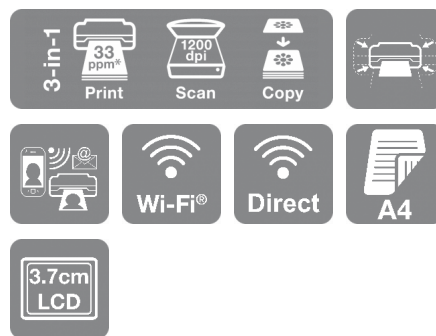

DATASHEET / BROCHURE

NØGLEFUNKTIONER

- **Kompakt multifunktionsprinter**
  Spar penge, plads og tid
- **Nem, mobil udskrivning**
  Nem udskrivning fra din smartphone eller tablet¹
- **Separate blækpatroner**
  Spar penge ved kun at udskifte den farve, du bruger
- **Wi-Fi og Wi-Fi Direct**
  Trådløs udskrivning med eller uden et netværk
- **A4-dobbeltsidet udskrivning**
  Automatisk udskrivning på begge sider er med til at reducere papirforbruget