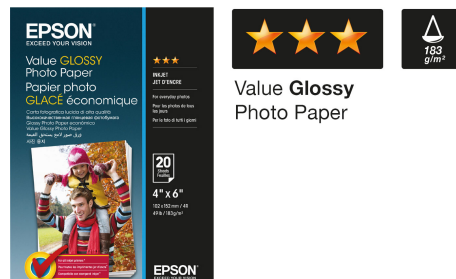

### ANBEFALET PAPIR

Photo Paper  
Glossy

Value Glossy  
Photo Paper

1. Mobile udskrivningsløsninger kræver en trådløs forbindelse og/eller internetforbindelse til printer. Gå til [www.epson.eu/connect](http://www.epson.eu/connect) for at se en liste over Epson Connect-aktiverede printere, kompatible enheder, apps og forbindelsesmuligheder
2. AirPrint giver mulighed for øjeblikkelig trådløs udskrivning fra iPhone, iPad, iPod touch og Mac
3. uden installation af drivere eller download af software.