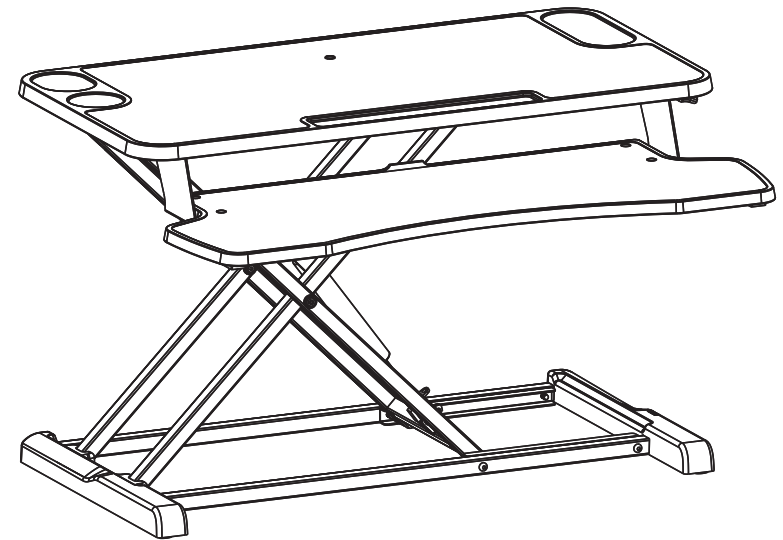

Brugermanual

BRATECK WORKSTATION HÆVE-/SÆNKEBORD

- 📖 Læs hele brugsanvisningen, inden du begynder at samle og bruge enheden. Hvis du har spørgsmål vedrørende instruktionerne eller advarslerne, bedes du kontakte din lokale distributør for at få hjælp.
- ⚠️ **FORSIGTIG:** Hvis du bruger produkter, som er tungere end de angivne vægtbelastninger, kan det resultere i ustabilitet og medføre mulig personskade.
- Følg monteringsvejledningen nøje. Forkert installation kan medføre skader eller alvorlig personskade.
 - Der skal anvendes det passende værktøj. Dette produkt bør kun installeres af fagfolk.
 - Brug de medfølgende monteringskruer og SPÆND IKKE skruerne for meget.
 - Dette produkt indeholder små genstande, der kan være farlige ved indtagelse. Hold disse ting væk fra børn.
 - Dette produkt er kun beregnet til indendørs brug. Brug af dette produkt udendørs kan føre til produktsvigt og personskade.
- VIGTIGT:** Sørg for, at du har modtaget alle dele i henhold til komponenttjeklisten inden installationen. Hvis dele mangler eller er defekte, skal du kontakte dit købssted for at få en erstatning.
- VEDLIGEHOLDELSE:** Kontroller, at produktet er sikkert og sikkert at bruge med jævne mellemrum (mindst hver tredje måned).